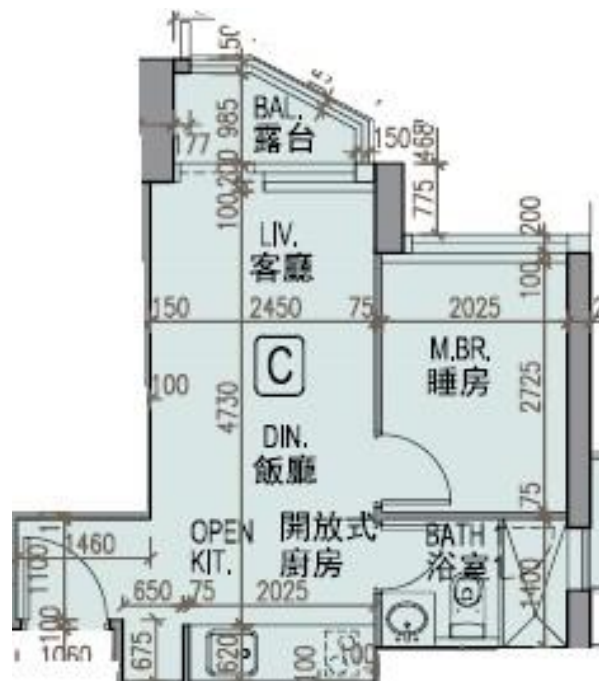

龍譽 Vibe Centro

第2B座

6-12,15-21樓C室-單位平面圖

實用面積:319呎

露台:22呎

*本單位平面圖只作參考及內部使用。