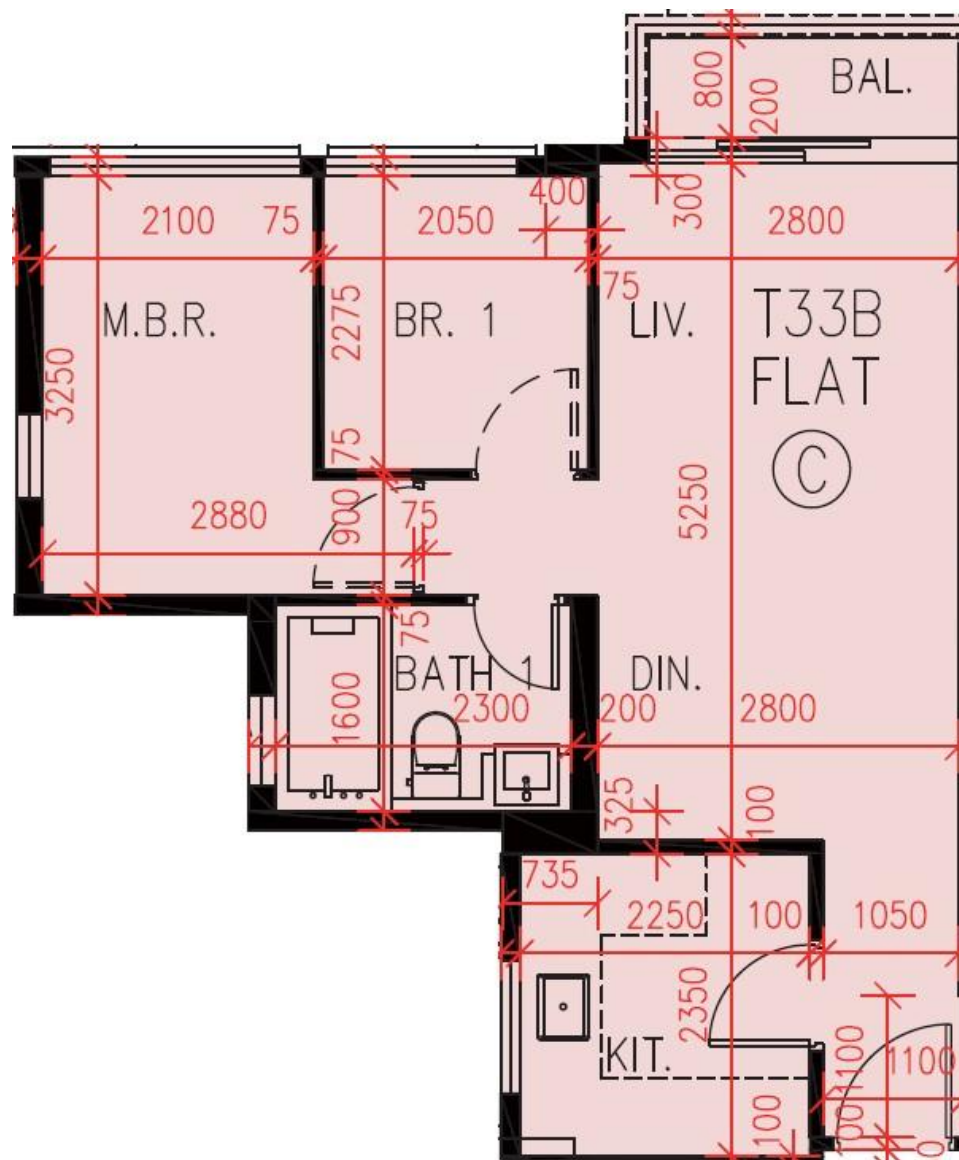

PARK YOHO Milano

33B座2-3, 5-12, 15樓C室-單位平面圖

實用面積: 519呎

露台: 27呎

工作平台: 0呎

*本單位平面圖只作參考及內部使用。