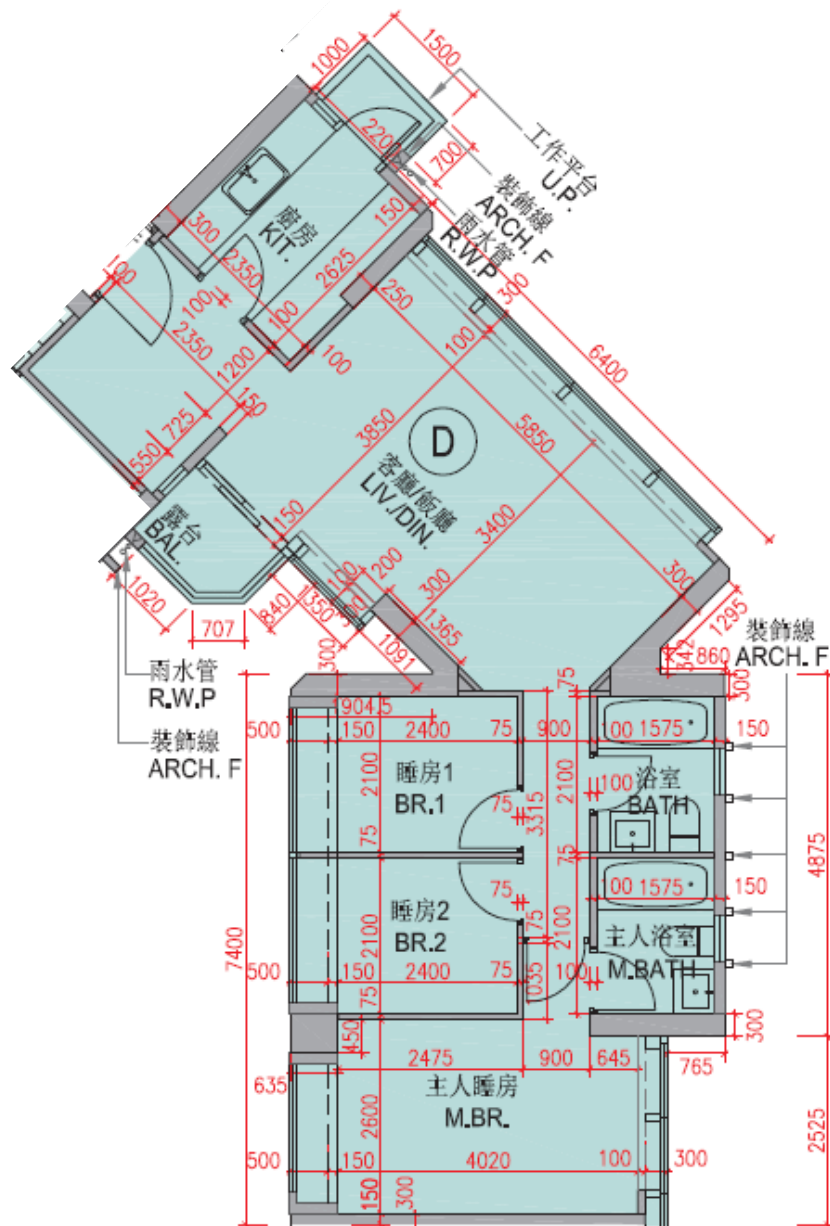

Peninsula East 第1座

10-12,15-23,25-32樓

D單位平面圖

實用面積:869呎

*本單位平面圖只作參考及內部使用。

Pricerite實惠