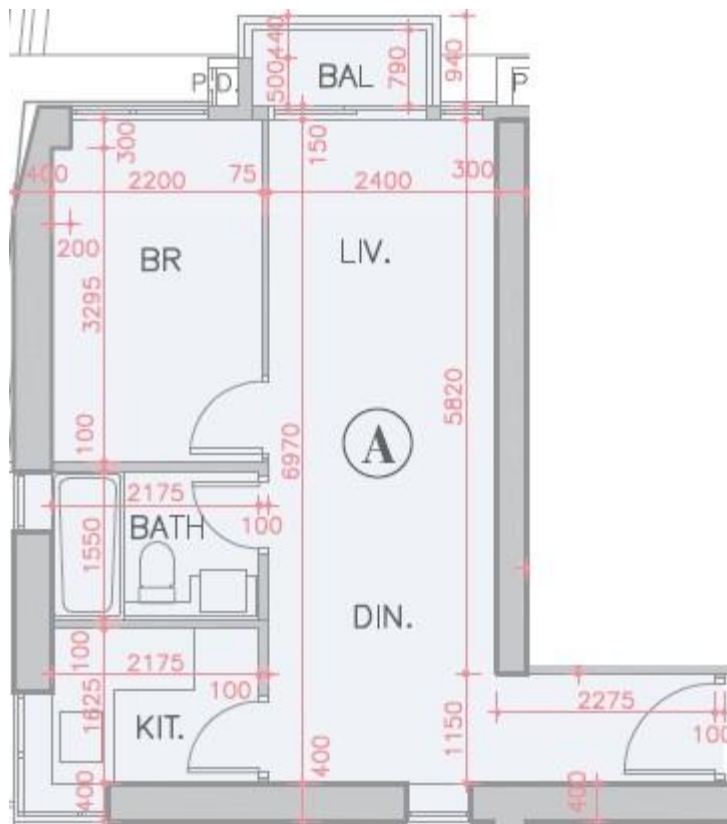

全城匯 Parc City
7座5樓A室-單位平面圖
實用面積:481呎
露台:22呎

*本單位平面圖只作參考及內部使用。