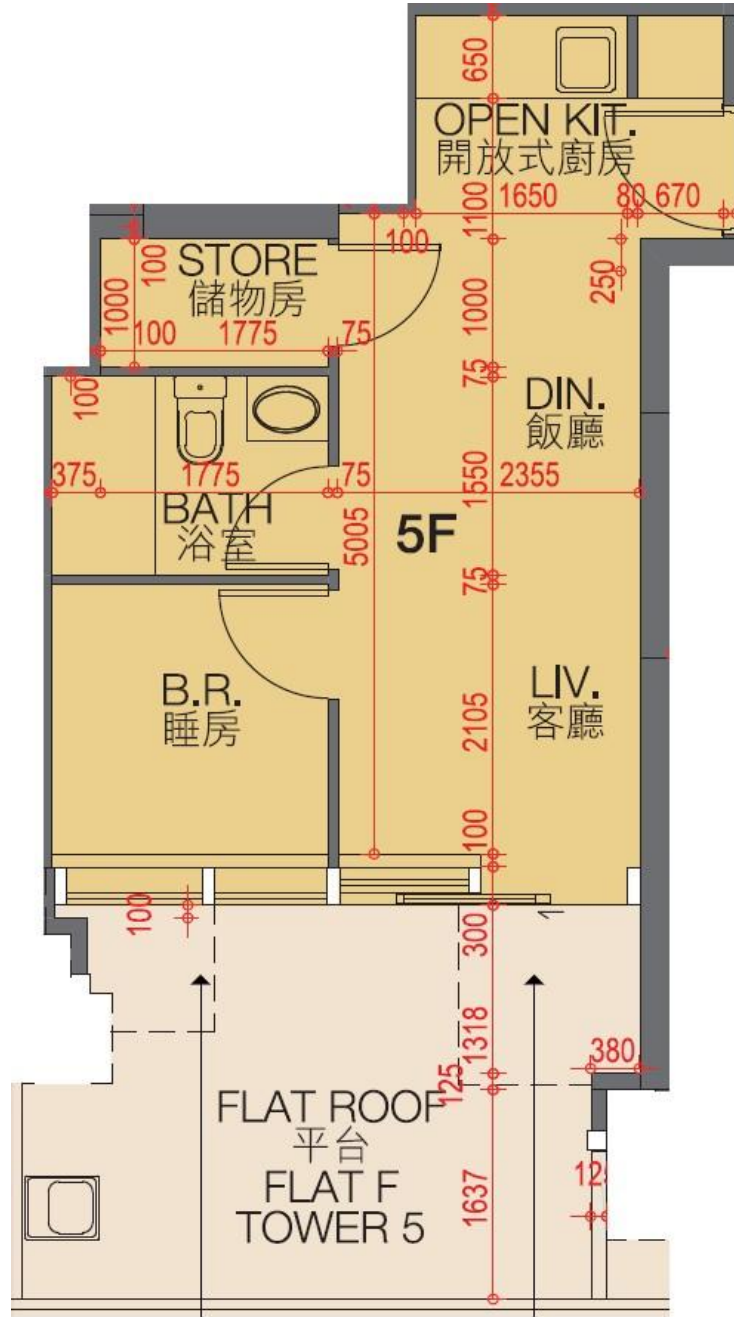

翰林峰 Novum West
5座5樓F室-單位平面圖

實用面積:325呎

露台: 0呎

工作平台: 0呎

*本單位平面圖只作參考及內部使用。