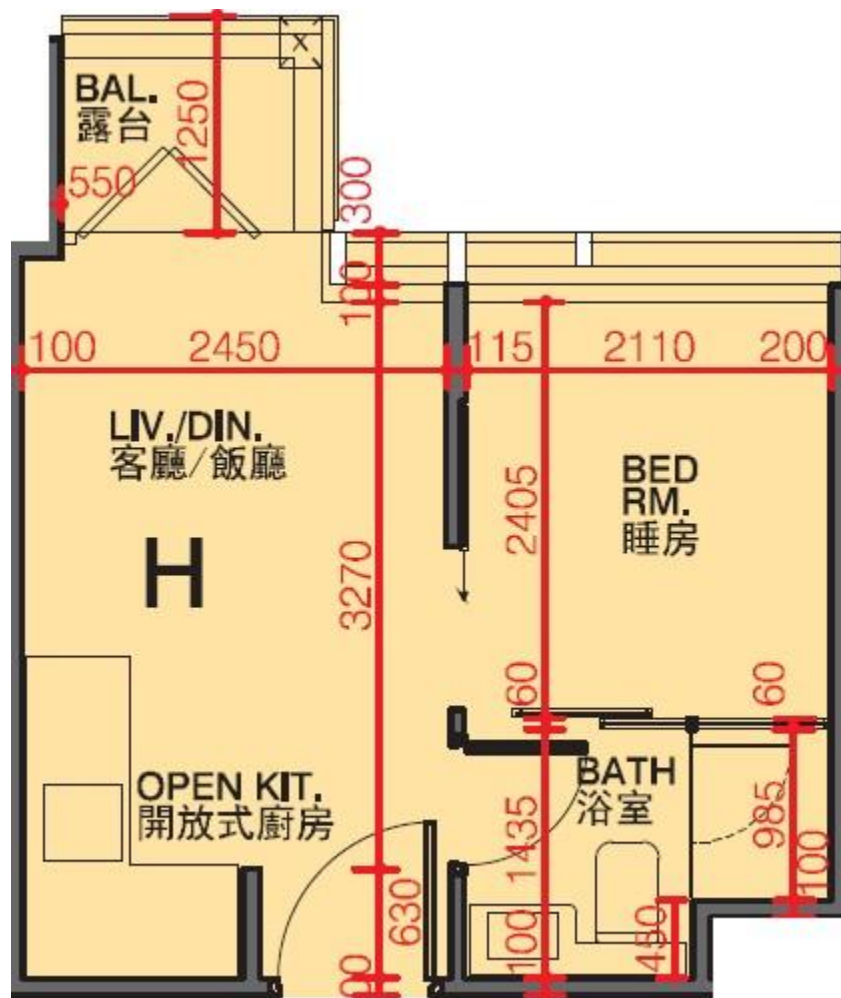

利奧坊·凱岸 Cetus · Square Mile

1座6-8樓H室-單位平面圖

實用面積:248呎

平台: 22呎

*本單位平面圖只作參考及內部使用。