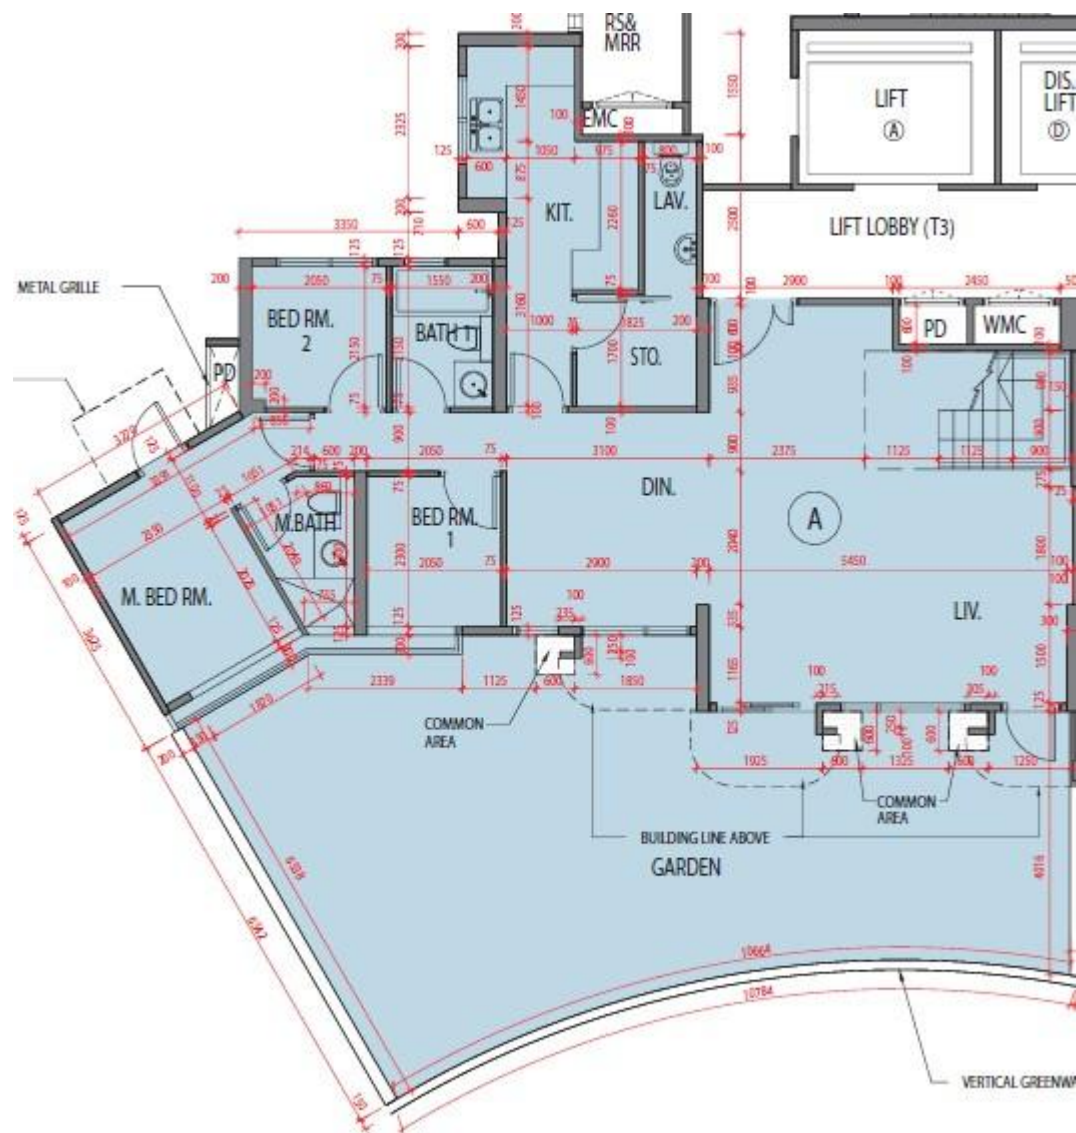

藍塘傲 Alto Residences
 第3座
 G樓A室-複式單位平面圖
 實用面積:1417呎

*本單位平面圖只作參考及內部使用。