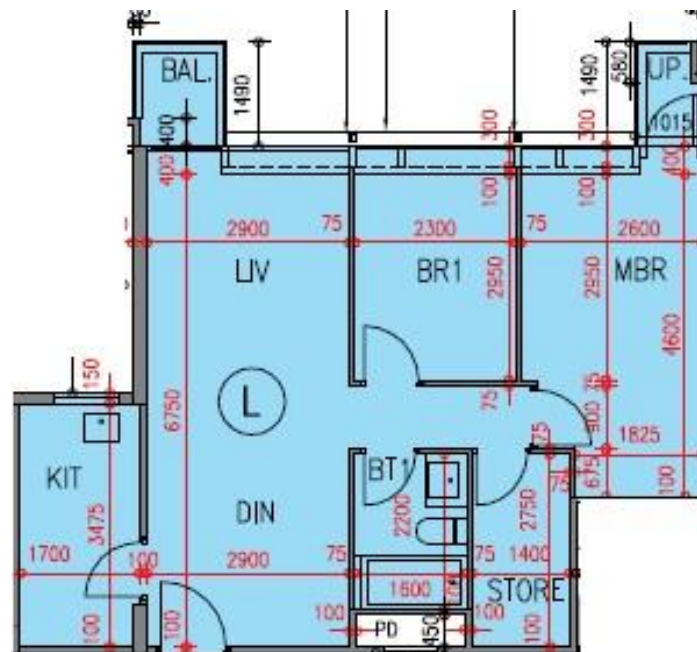

逸瓏園 The Mediterranean 第1座

1-3,5-7樓L室-單位平面圖

實用面積:695呎

露台:22呎

*本單位平面圖只作參考及內部使用。