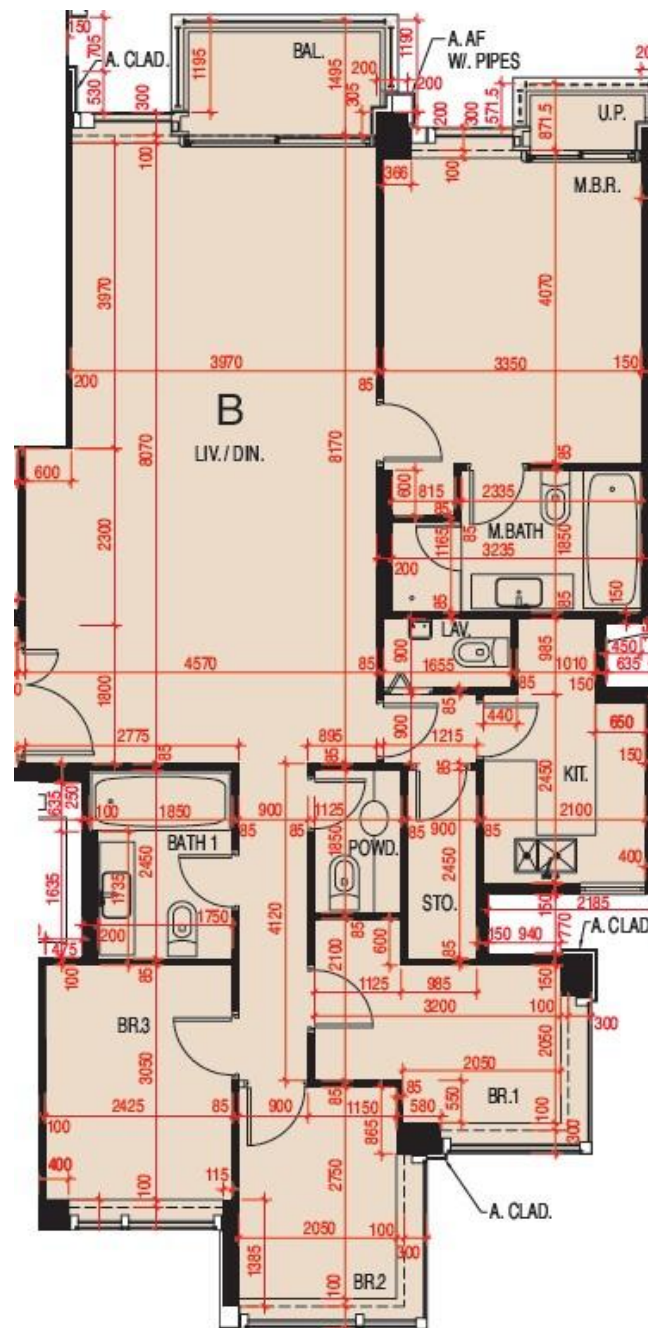

維港頌 Harbour Glory 8座17-25樓B室-單位平面圖

實用面積:1315呎

露台: 44呎

工作平台: 16呎

*本單位平面圖只作參考及內部使用。