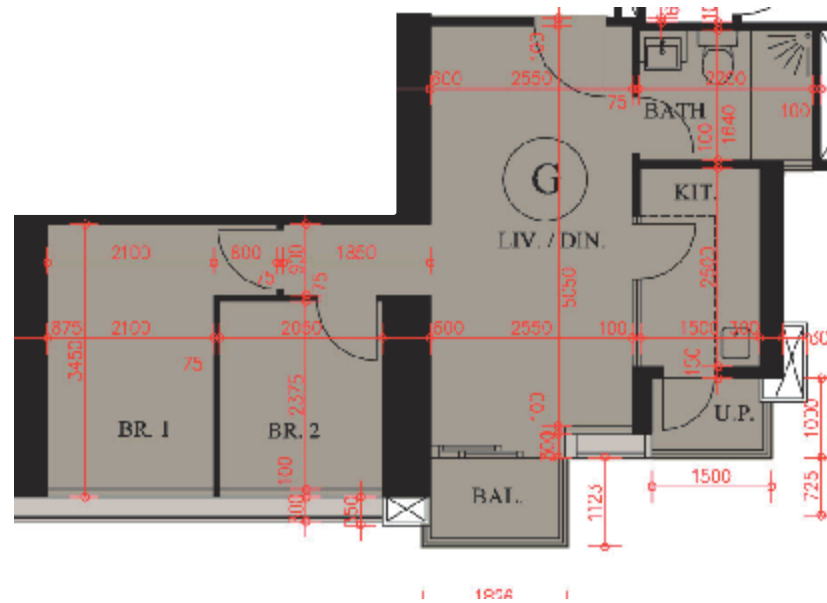

Imperial Kennedy– 8-12,15樓

G單位平面圖

實用面積:

G: 551呎

*本單位平面圖只作參考及內部使用。