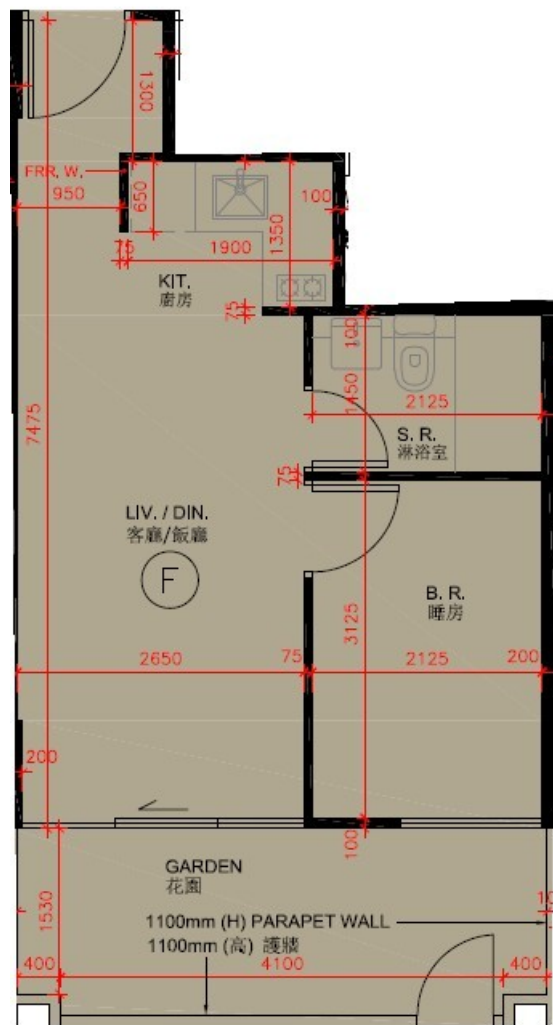

尚澄第 2 座
1 樓 F 室
實用面積 : 331 呎
花園 : 97 呎

* 本單位平面圖只作參考及內部使用。