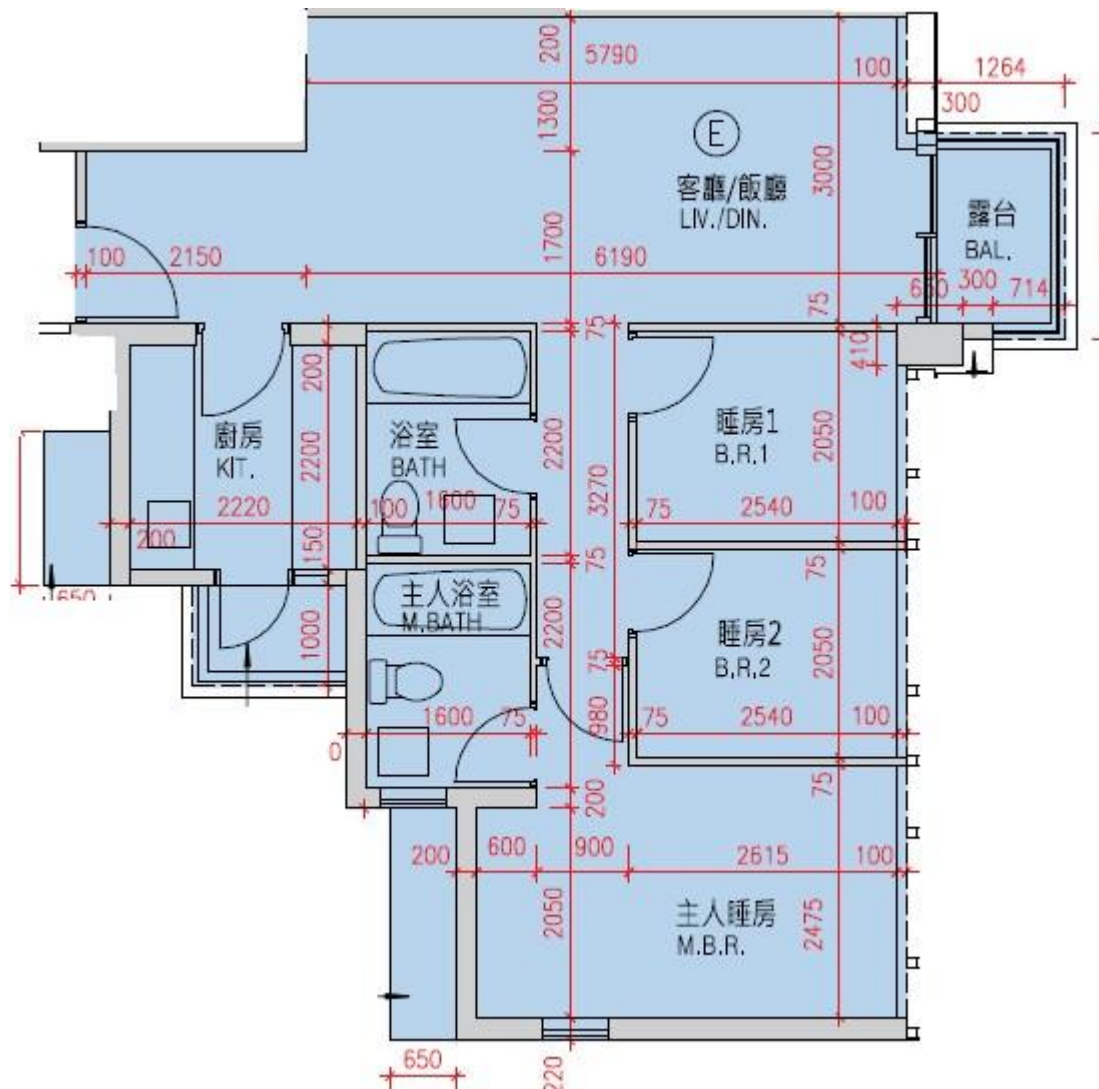

Monterey

第3座

3樓E室-單位平面圖

實用面積:777呎

\*本單位平面圖只作參考及內部使用。