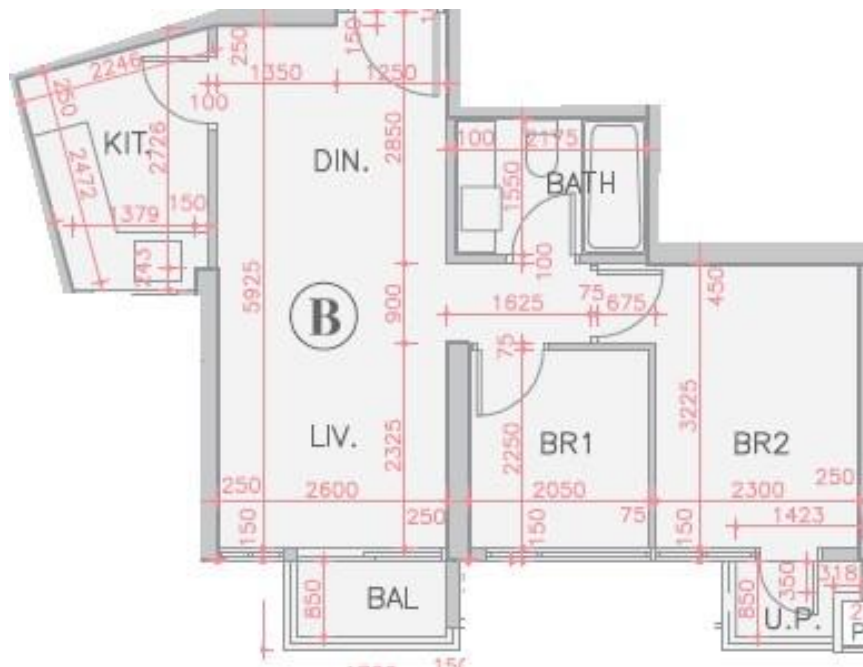

全城匯 Parc City
2座6-12,15-23,25-27樓B室-單位平面圖
實用面積:530呎
露台:22呎

*本單位平面圖只作參考及內部使用。