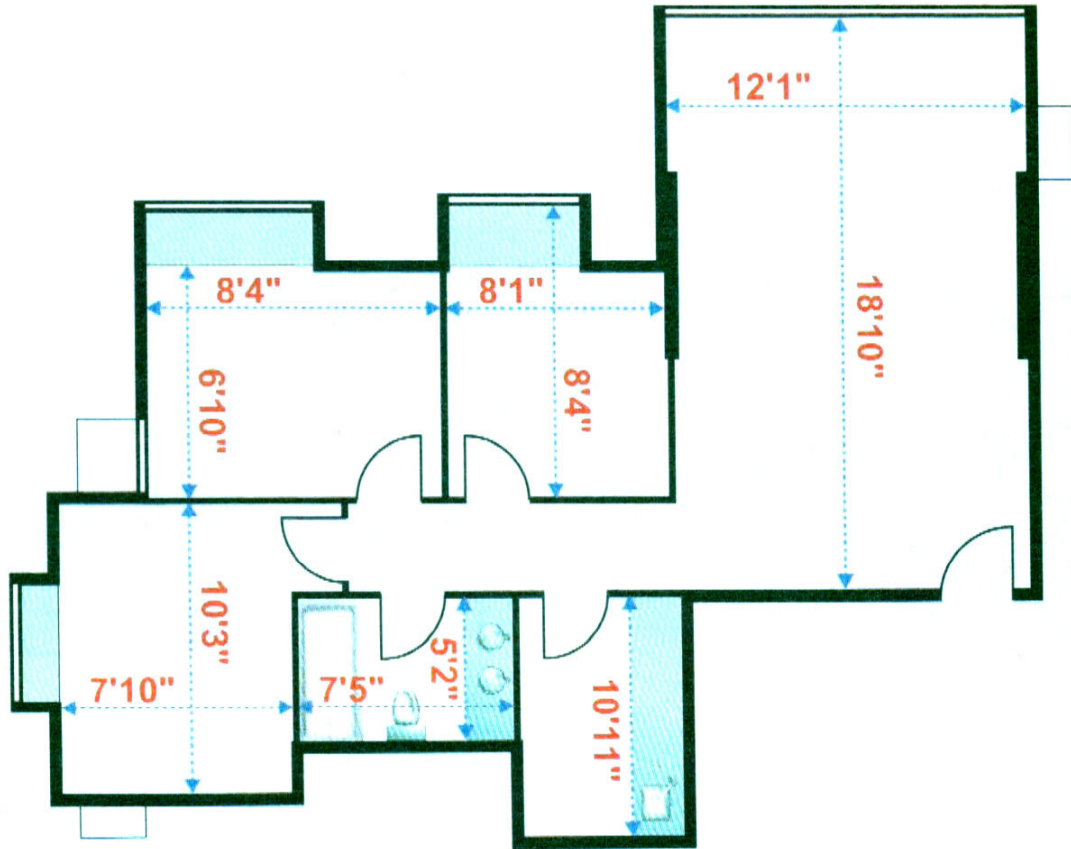

屯門 瑜翠園 674 尺

7 座高層 C 室

實用面積：
674平方呎

建築面積：
819平方呎

間隔：3房2廳
樓底高度：8'6"
尺寸量度自7座高層C室