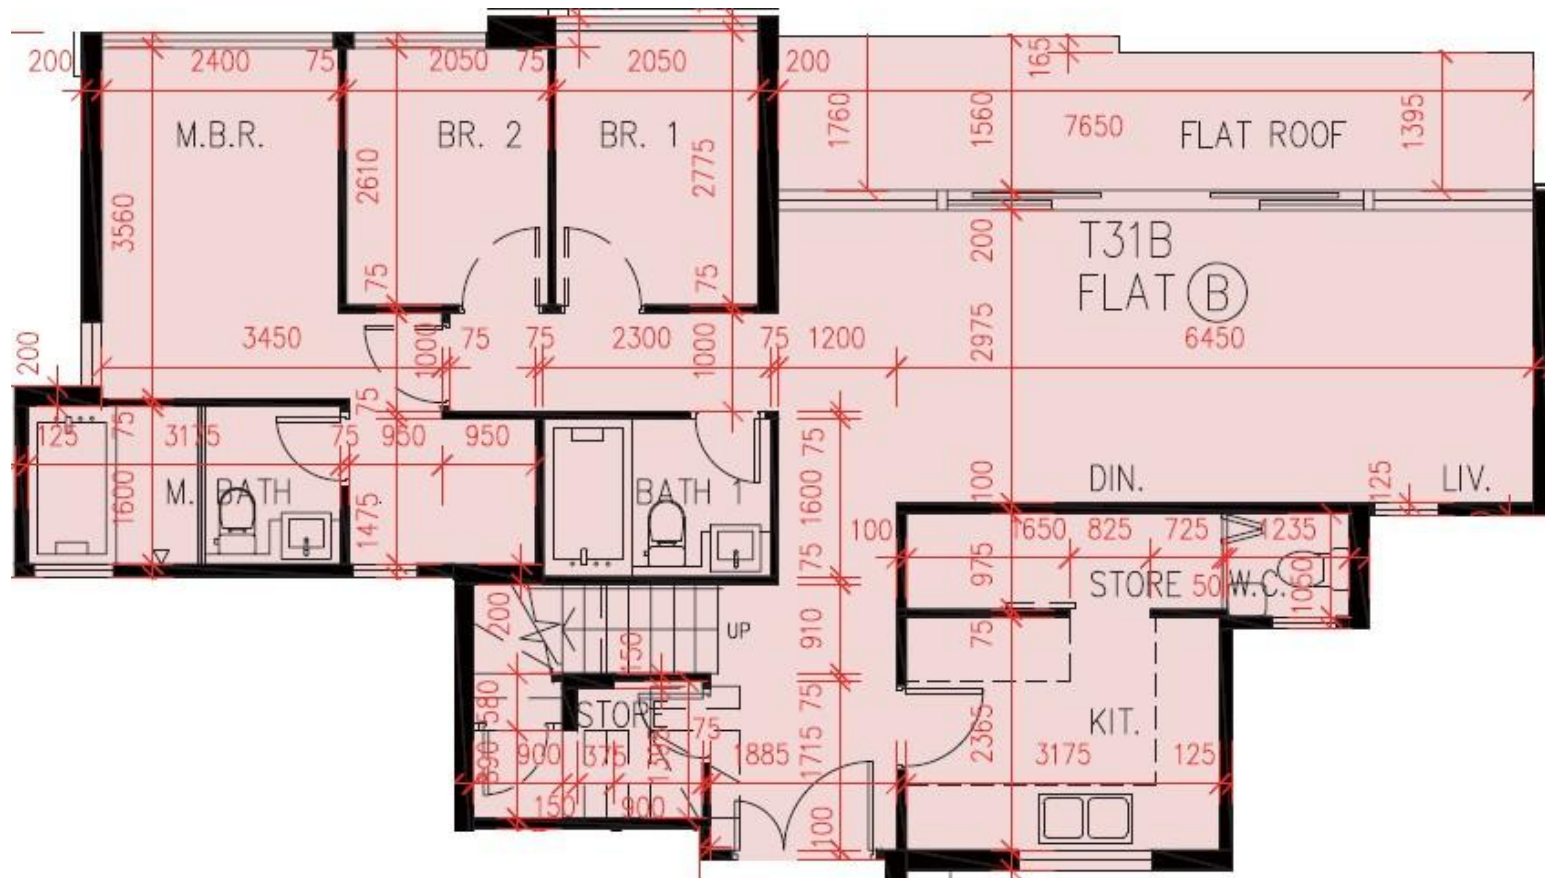

PARK YOHO Milano
31B座12樓B室-單位平面圖

實用面積:1003呎

露台: 0呎

工作平台: 0呎

*本單位平面圖只作參考及內部使用。