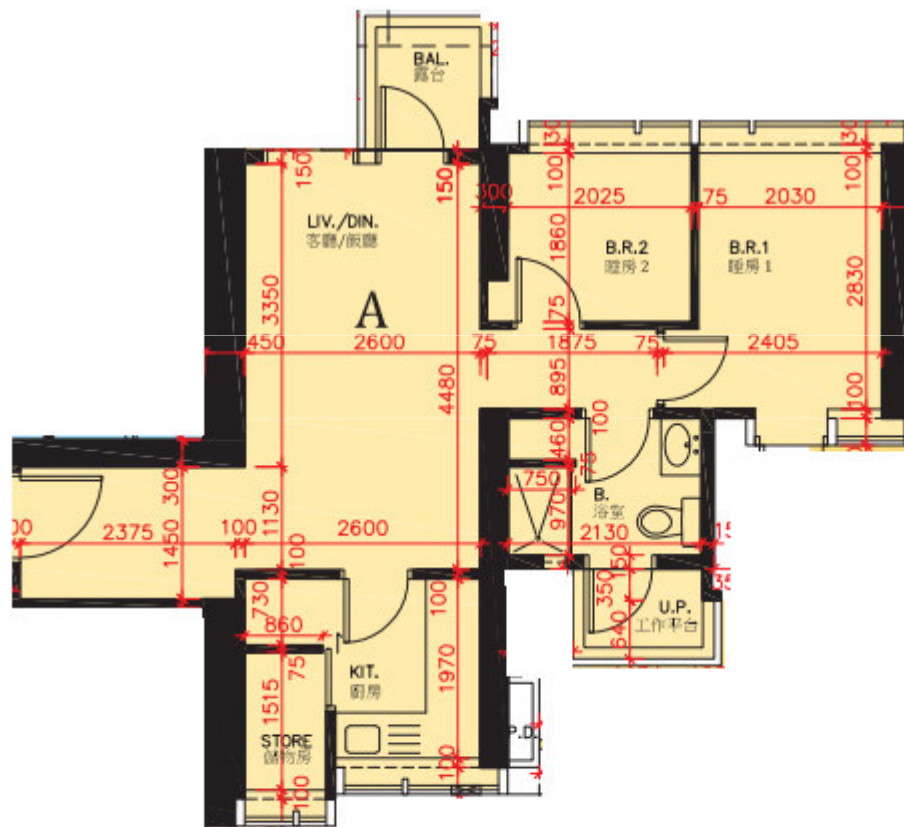

倚南
倚南 三樓A單位平面圖
實用面積:537呎

*本單位平面圖只作參考及內部使用