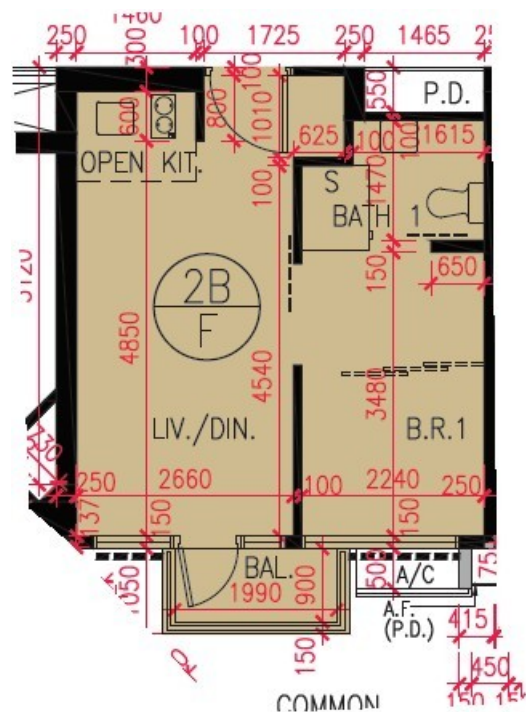

匯璽 2B 座

7-12,15-23,25-26,28-33,35-43,45-51 樓 F 室

實用面積 : 357 呎

露台 : 26 呎

* 本單位平面圖只作參考及內部使用。