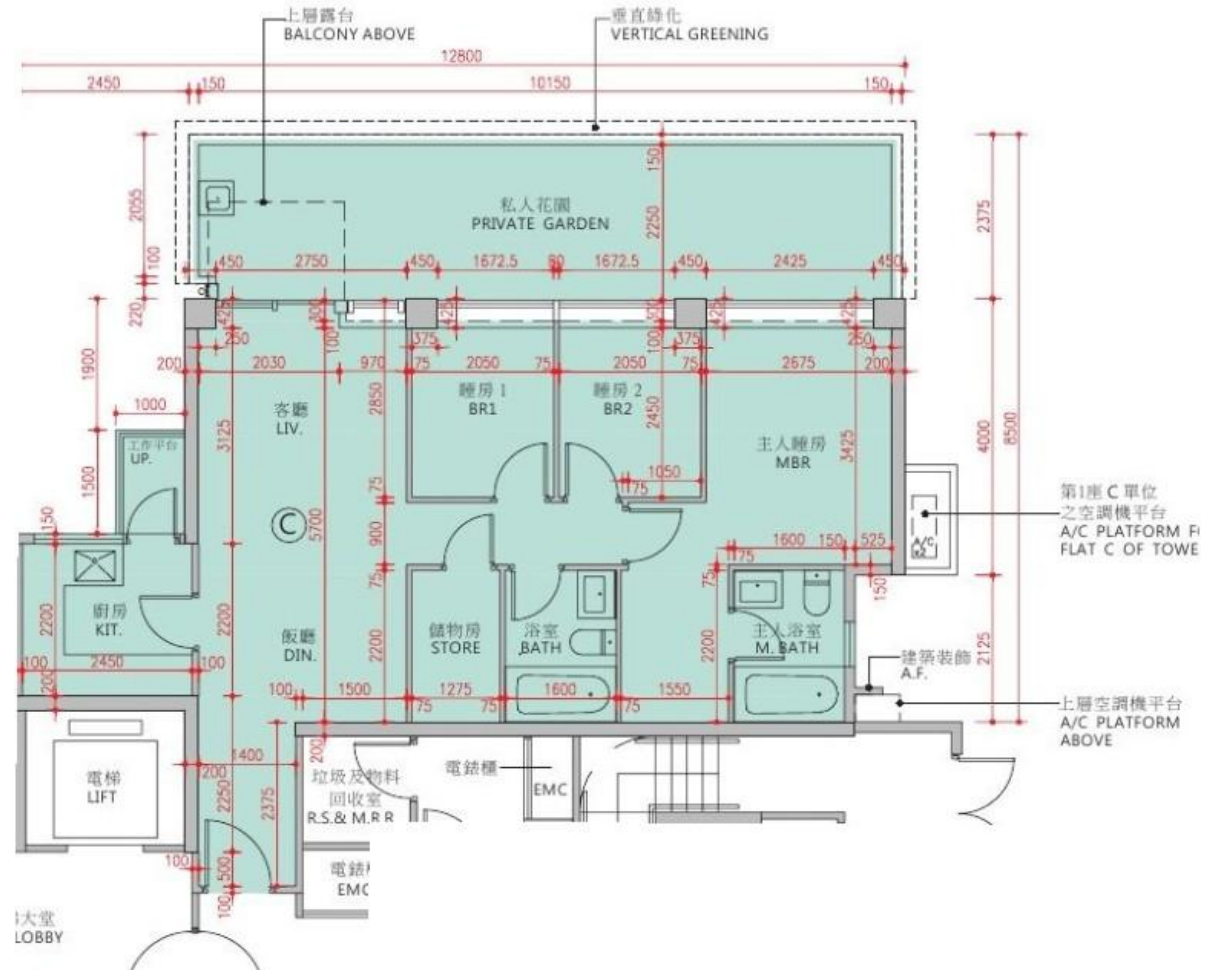

NAPA  
 第1座  
 G樓C室-單位平面圖  
 實用面積:811呎

\*本單位平面圖只作參考及內部使用。