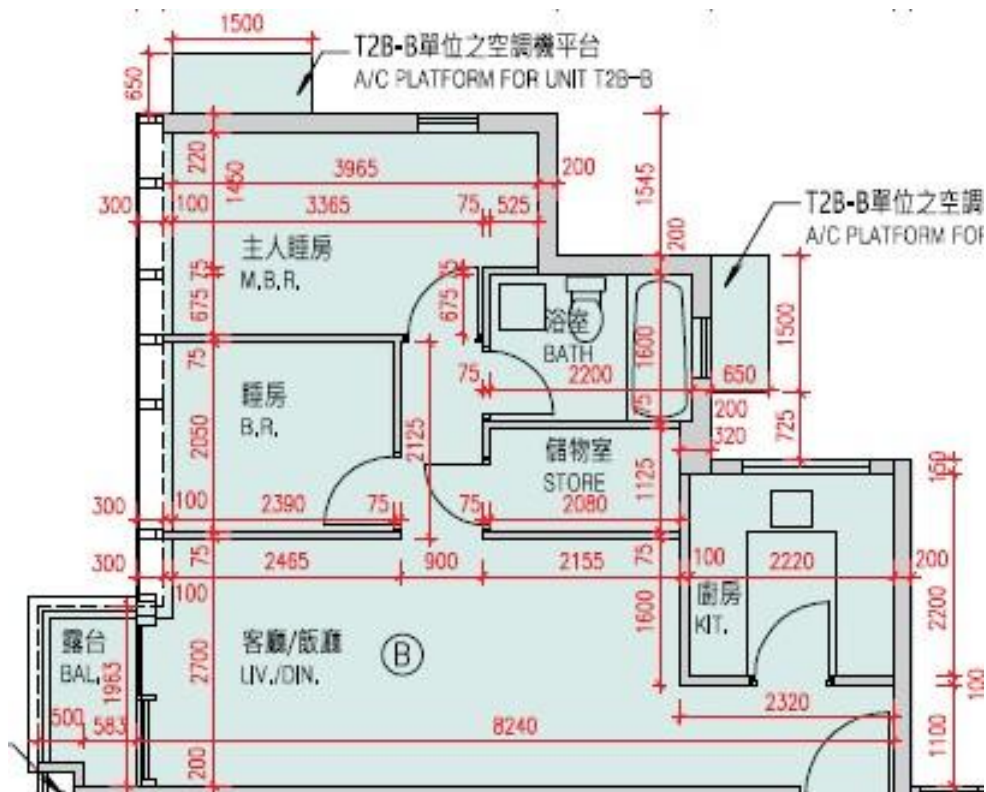

Monterey

第2B座

3,5-12,15-16樓B室-單位平面圖

實用面積:581呎

*本單位平面圖只作參考及內部使用。