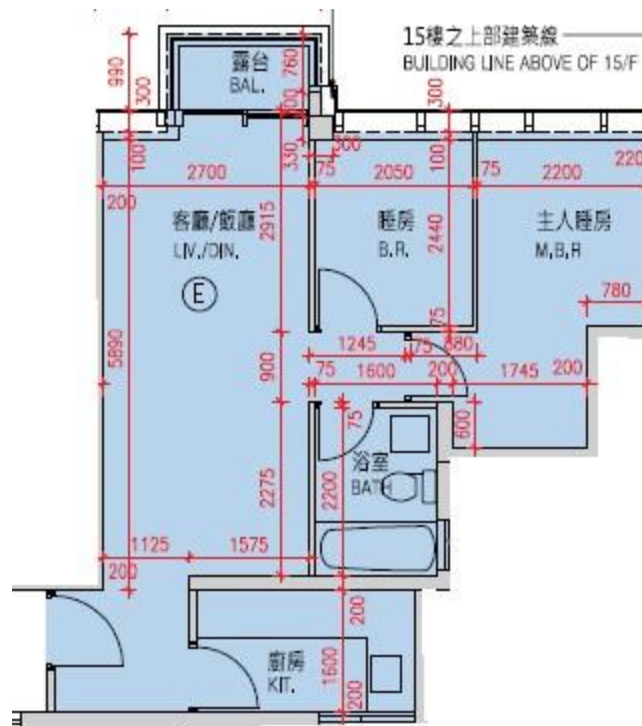

Monterey

第7A座

5-12,15樓E室-單位平面圖

實用面積:561呎

*本單位平面圖只作參考及內部使用。