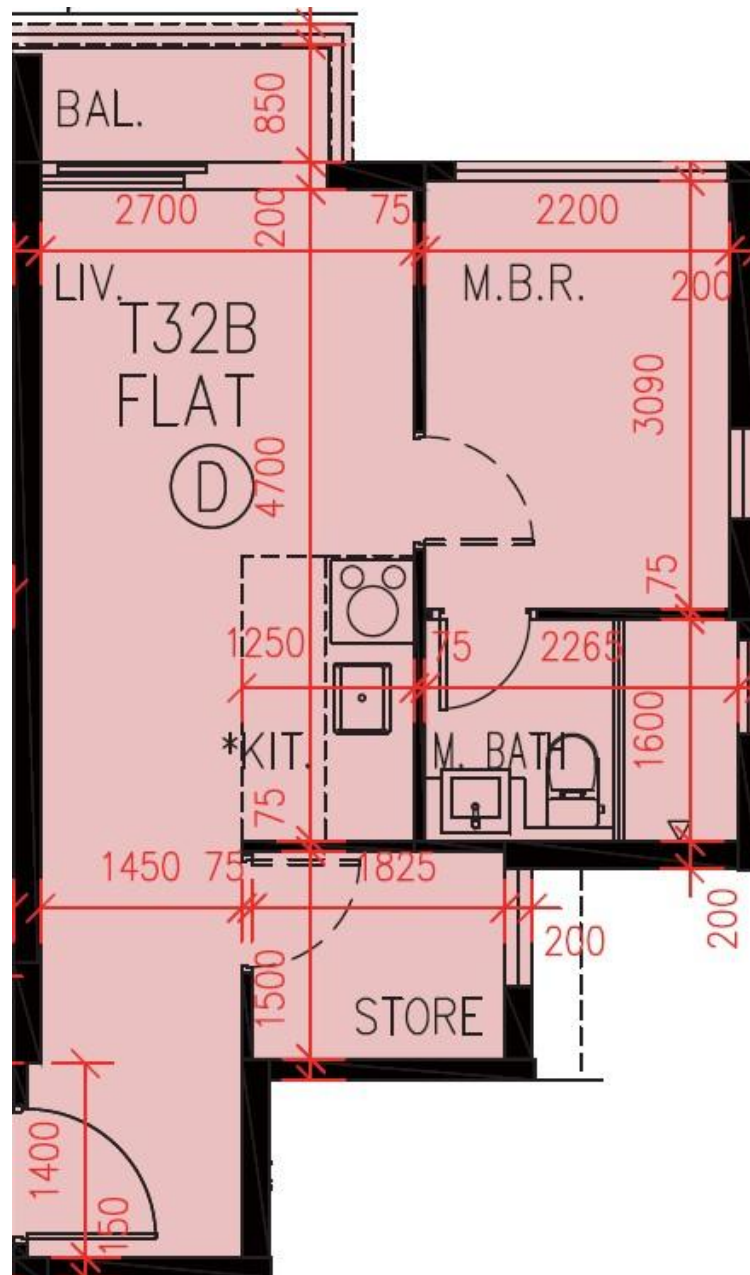

PARK YOHO Milano  
32B座16樓D室-單位平面圖

實用面積:405呎

露台: 25呎

工作平台: 0呎

\*本單位平面圖只作參考及內部使用。