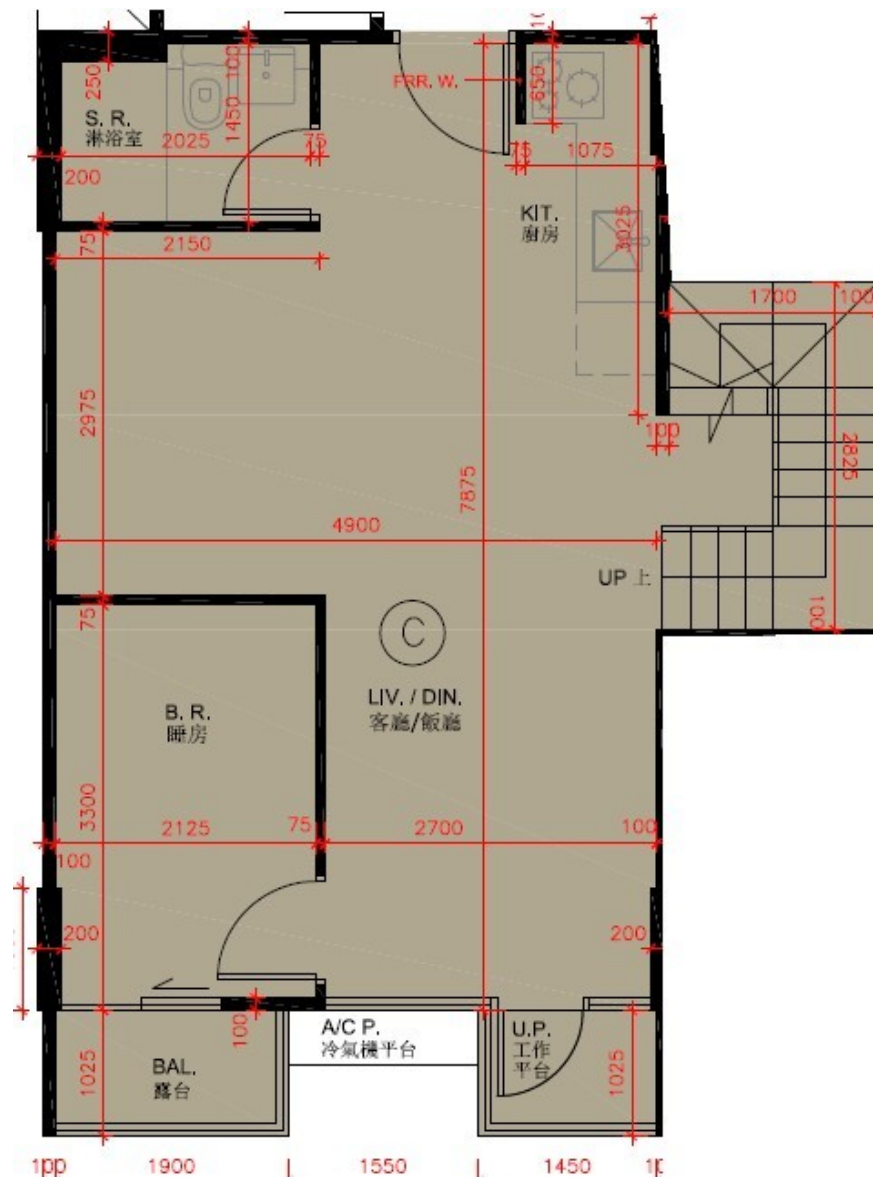

尚澄第 5 座

6 樓 C 室

實用面積 : 524 呎

露台 : 22 呎

工作平台 : 16 呎

天台 : 875 呎

梯屋 : 67 呎

* 本單位平面圖只作參考及內部使用。