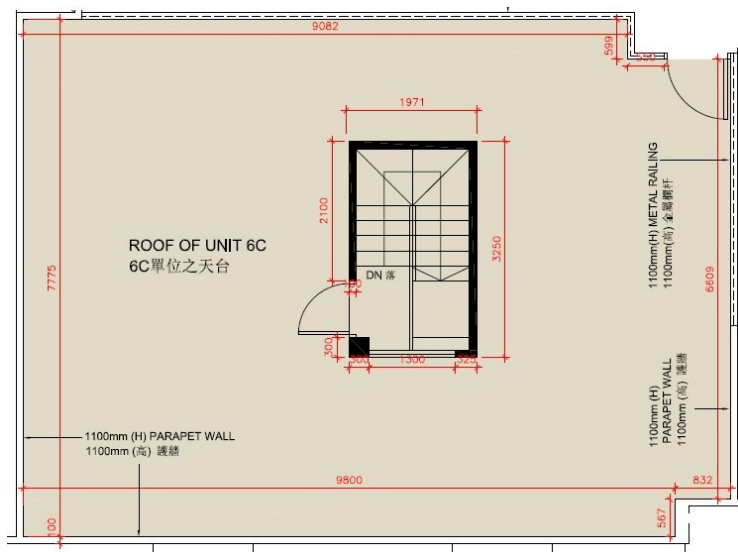

尚澄第 5 座

6 樓 C 室

實用面積 : 524 呎

露台 : 22 呎

工作平台 : 16 呎

天台 : 875 呎

梯屋 : 67 呎

* 本單位平面圖只作參考及內部使用。