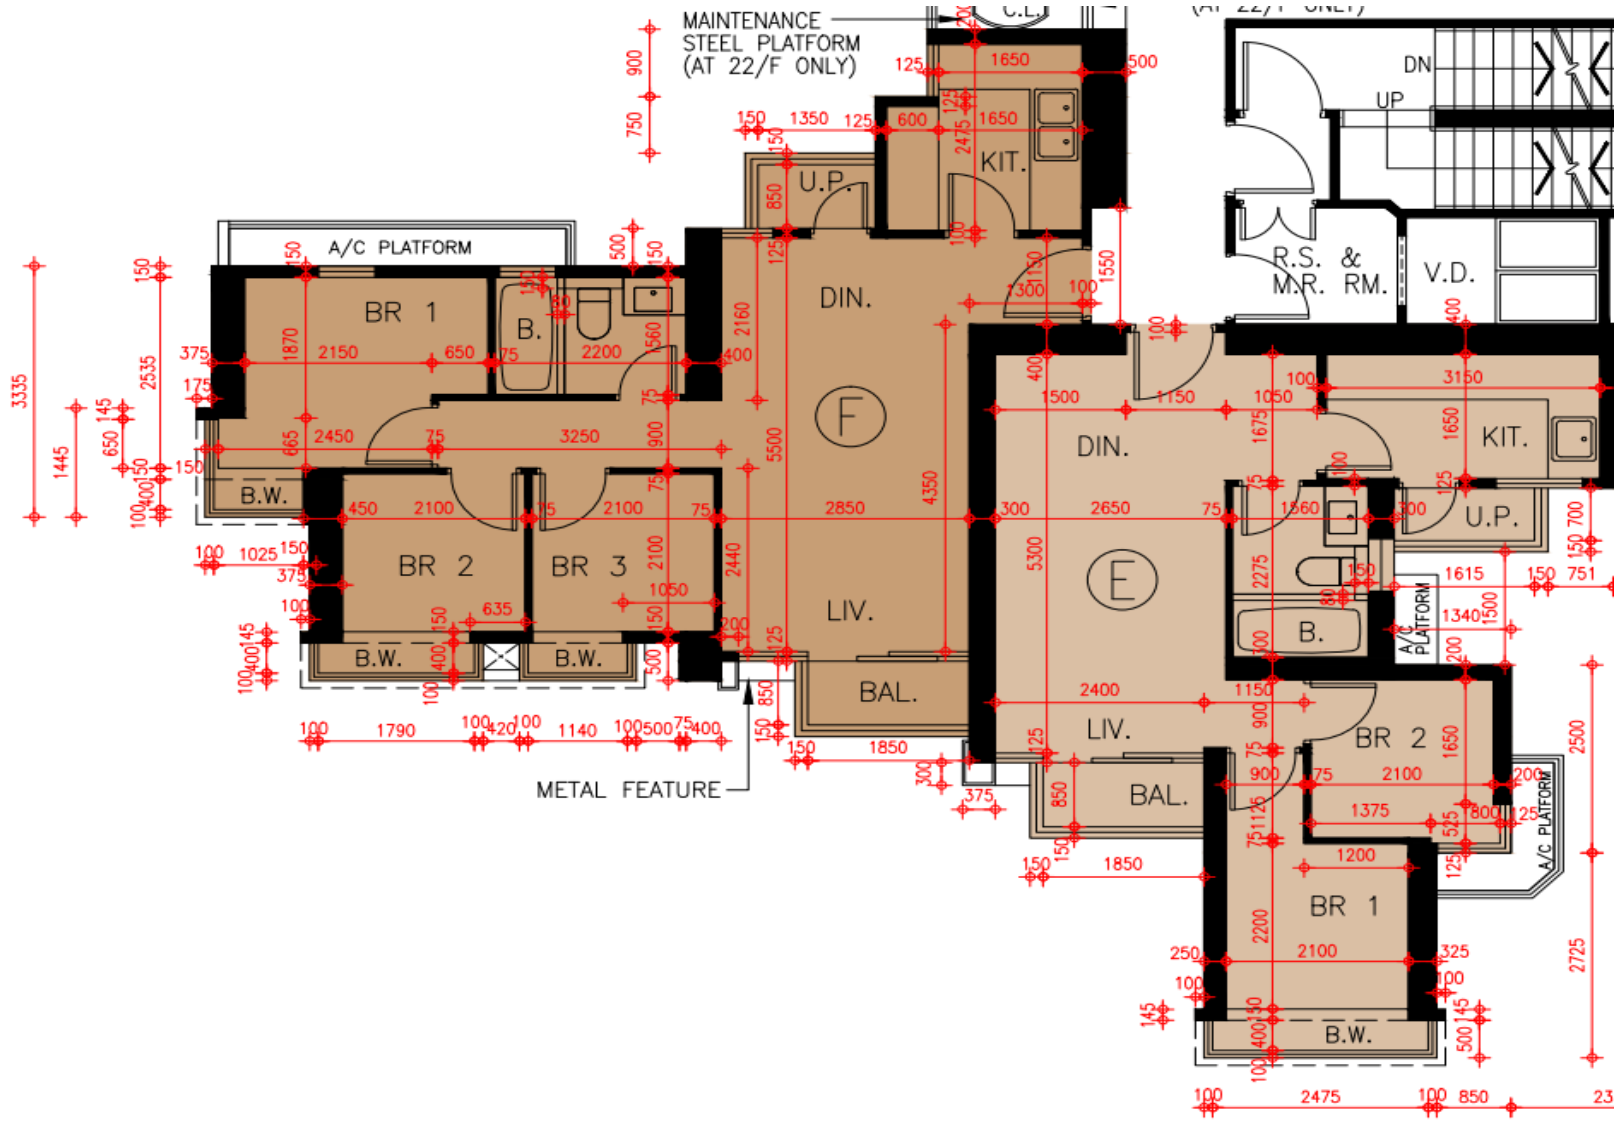

# Grand Yoho- 2座7-45樓

## E,F單位平面圖

實用面積:

E: 520呎

F: 615呎

\*本單位平面圖只作參考及內部使用。