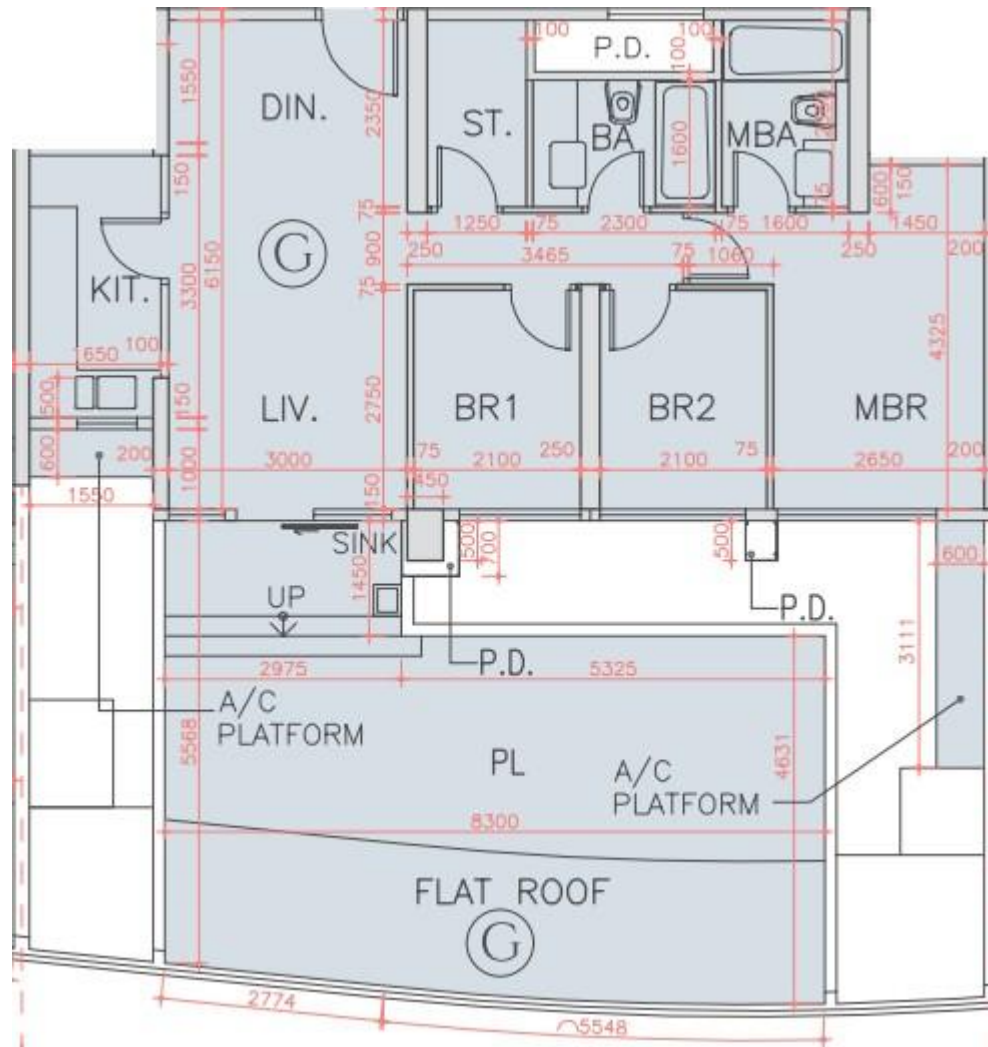

海翩滙 The Papillons 2座

1樓G室實用面積:

單位：750呎

*本單位平面圖只作參考及內部使用。