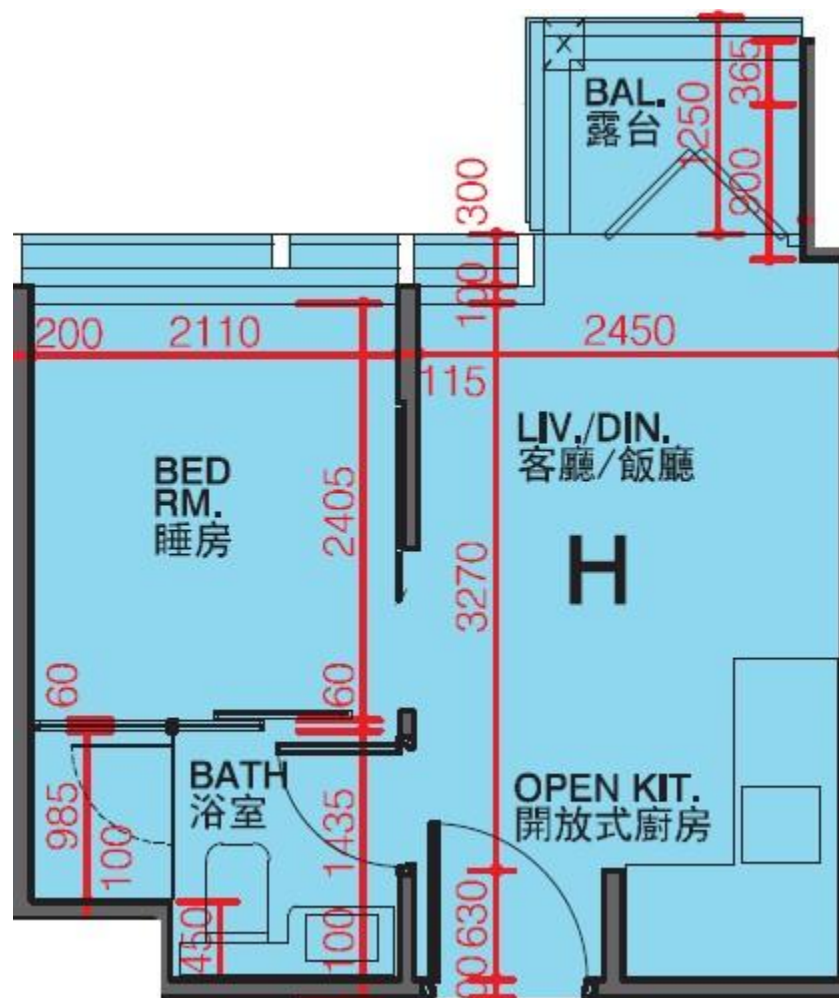

利奧坊·凱岸 Cetus · Square Mile

2座9樓H室-單位平面圖

實用面積:248呎

平台:22呎

*本單位平面圖只作參考及內部使用。