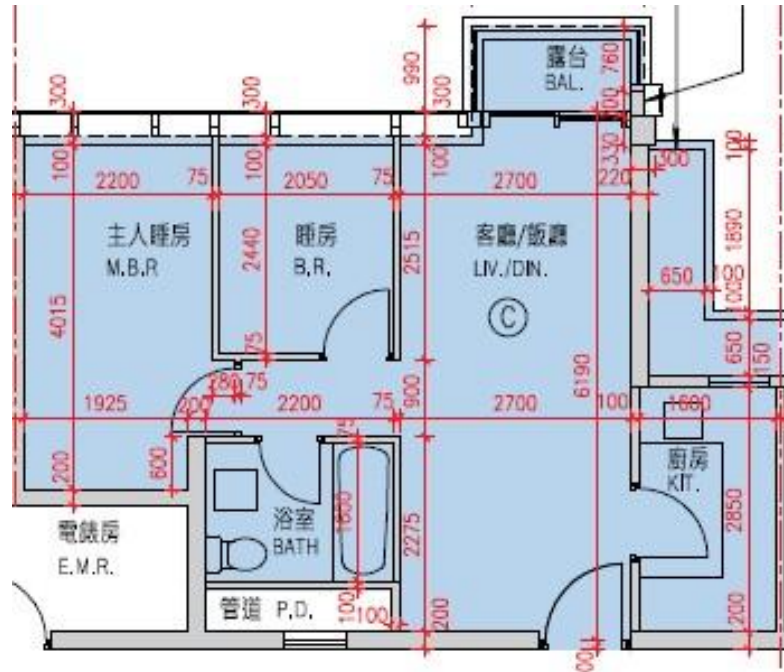

Monterey

第7A座

3樓C室-單位平面圖

實用面積:523呎

*本單位平面圖只作參考及內部使用。