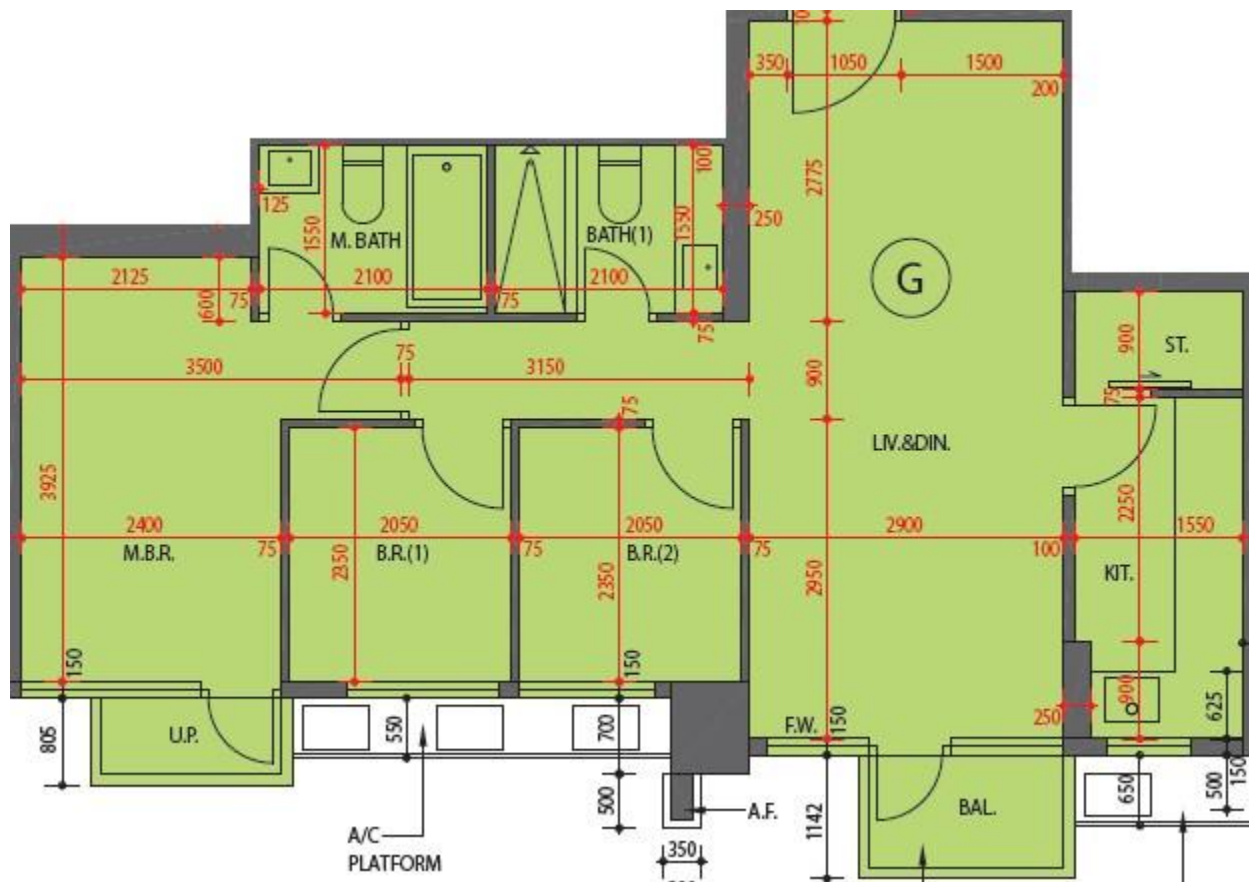

朗屏8號 The Spectra
3座5樓G室-單位平面圖
實用面積:719呎
露台:25呎

*本單位平面圖只作參考及內部使用。