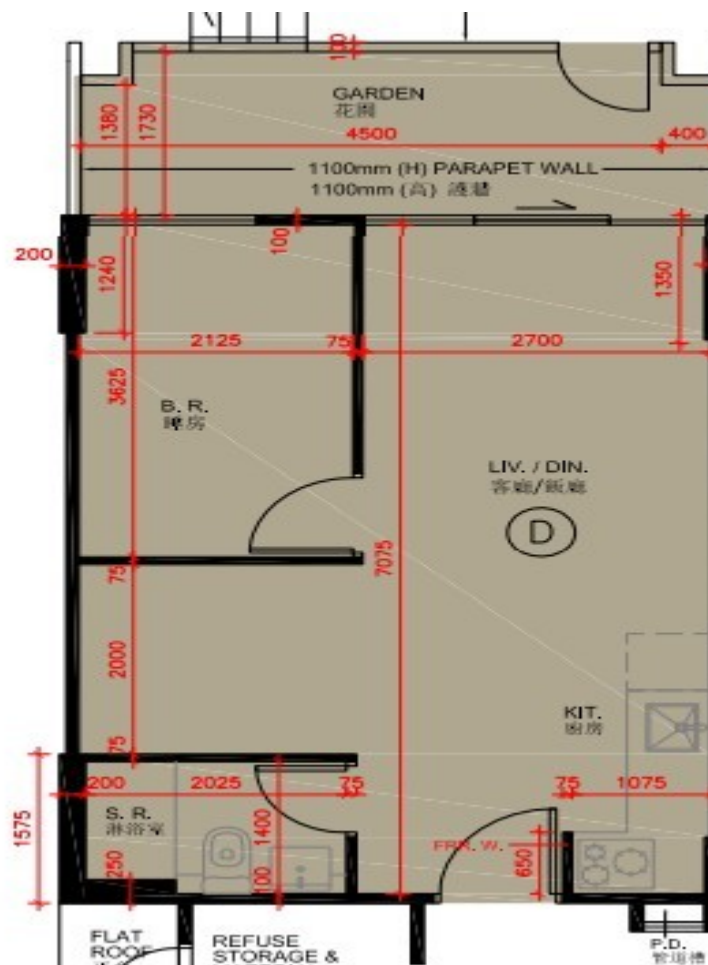

尚澄第 5 座
1 樓 D 室
實用面積 : 392 呎
花園 : 96 呎

* 本單位平面圖只作參考及內部使用。