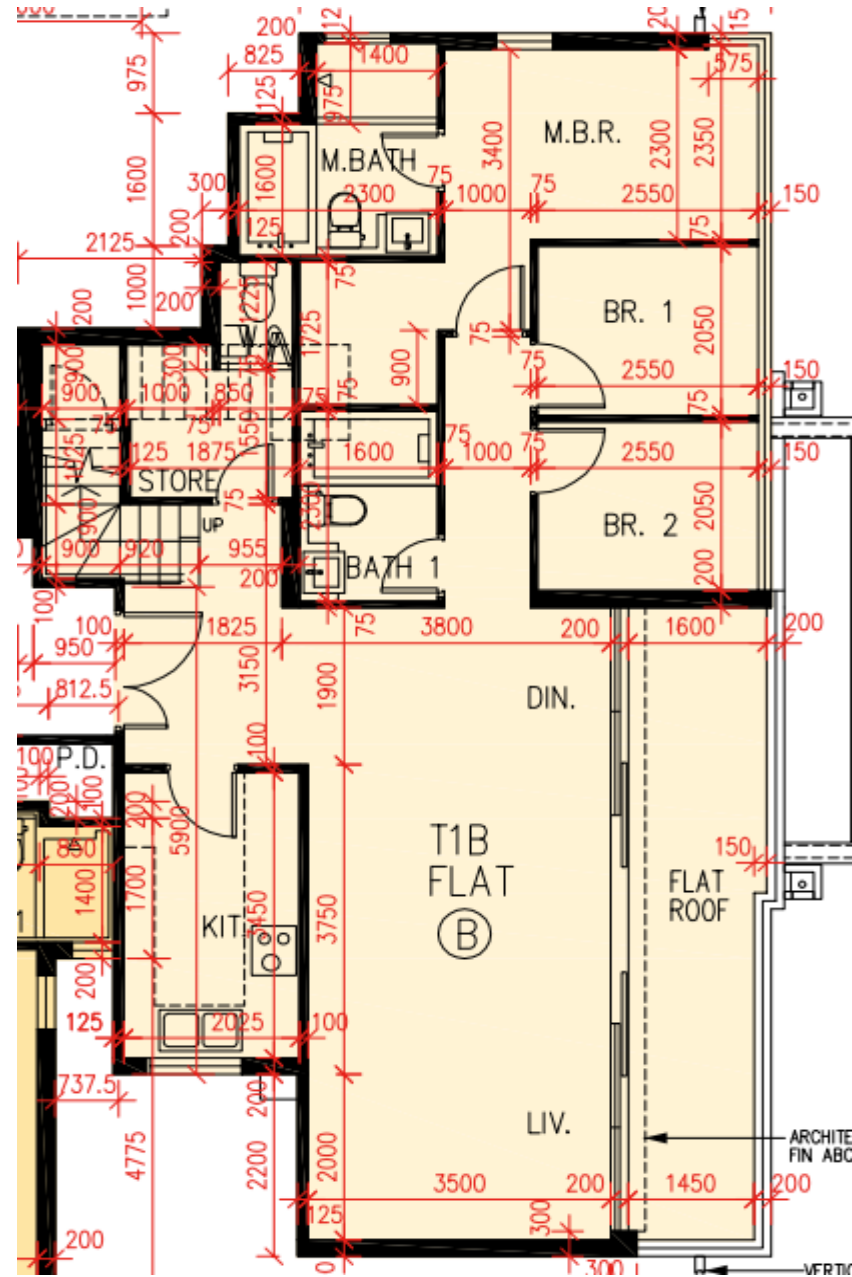

PARK YOHO Sicilia- 第1B座 - 17樓

B單位平面圖

實用面積:

B: 999呎

*本單位平面圖只作參考及內部使用。