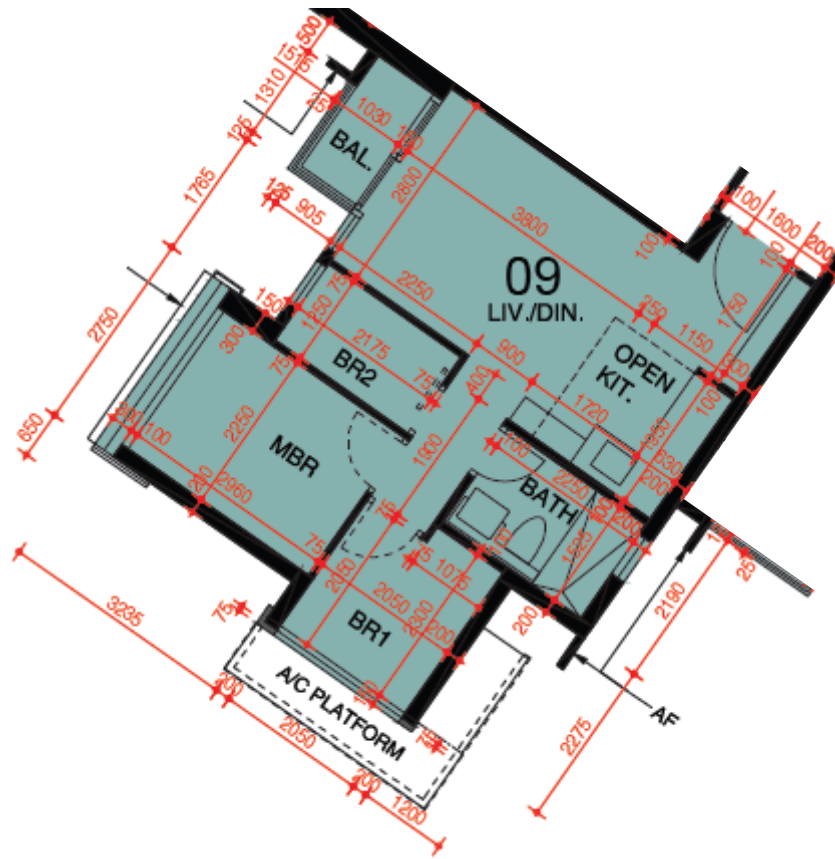

東環 第5A座
5-12,15-22樓
09單位平面圖
實用面積:482呎

*本單位平面圖只作參考及內部使用。