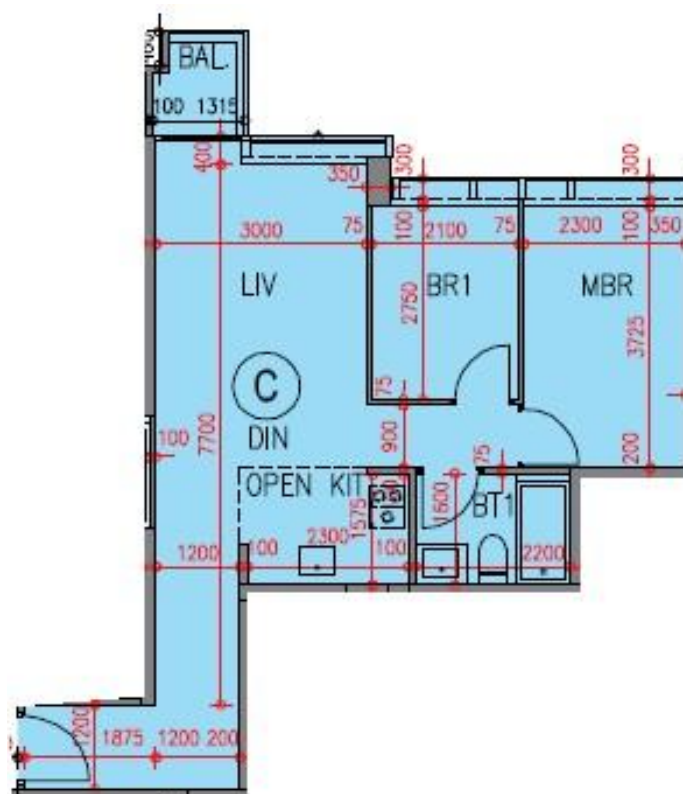

逸瓏園 The Mediterranean

第2座

1樓C室-單位平面圖

實用面積:594呎

露台:22呎

*本單位平面圖只作參考及內部使用。