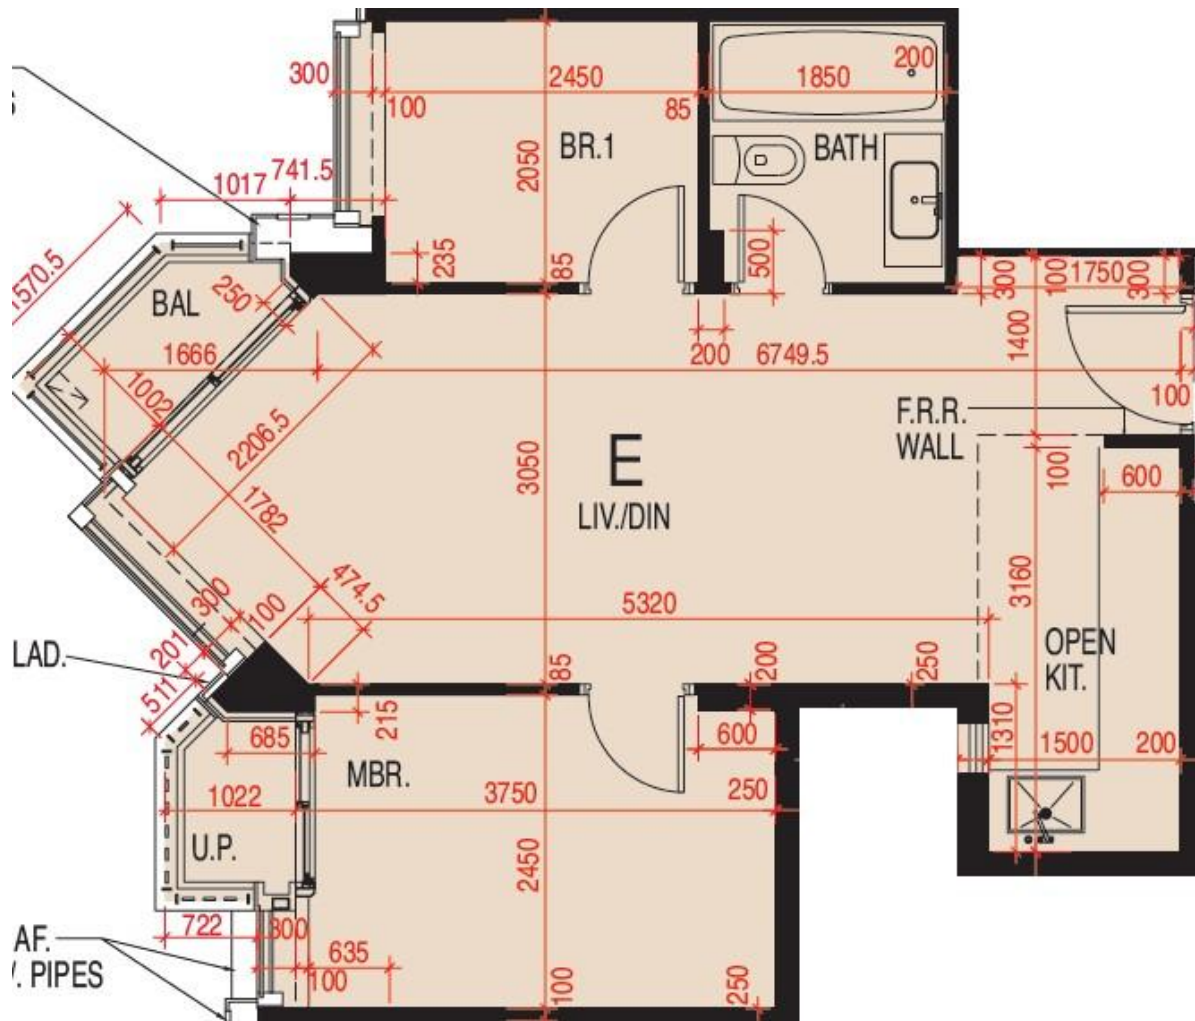

## 6座18-26樓E室-單位平面圖

實用面積: 583呎

露台: 22呎

工作平台: 16呎

\*本單位平面圖只作參考及內部使用。