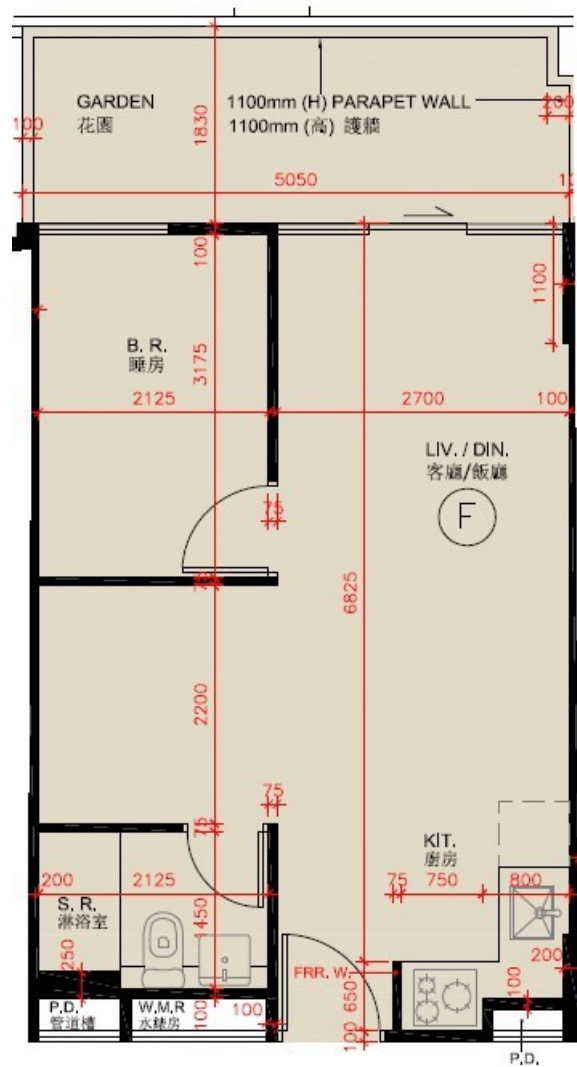

尚澄第3座

1樓F室

實用面積:400呎

花園:98呎

* 本單位平面圖只作參考及內部使用。