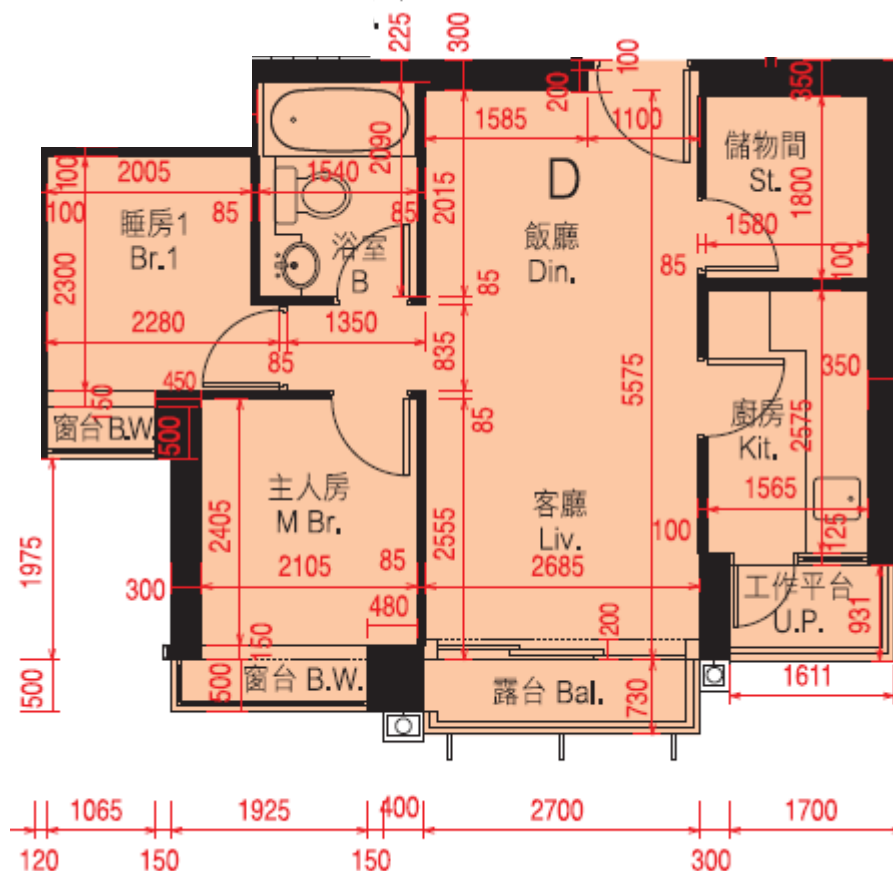

迎海·星灣御 第16座

5-9,12,15-17,20-23樓

D單位平面圖

實用面積:497呎

*本單位平面圖只作參考及內部使用。

Pricerite 實惠