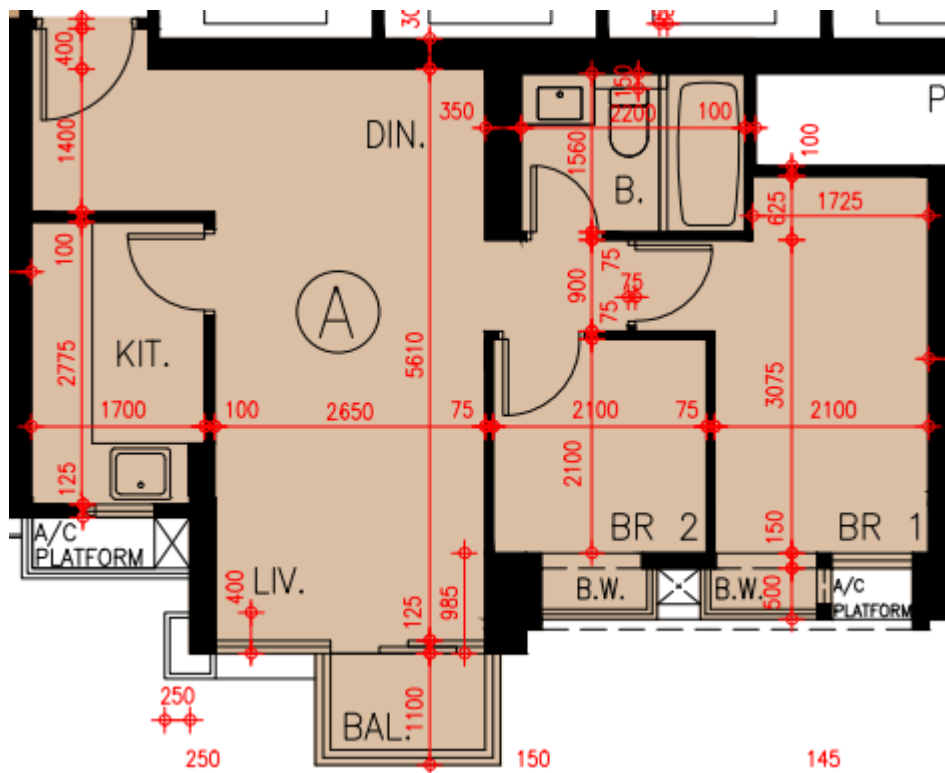

Grand Yoho- 10座43,45-48樓

A單位平面圖

實用面積:

A: 537呎

*本單位平面圖只作參考及內部使用。