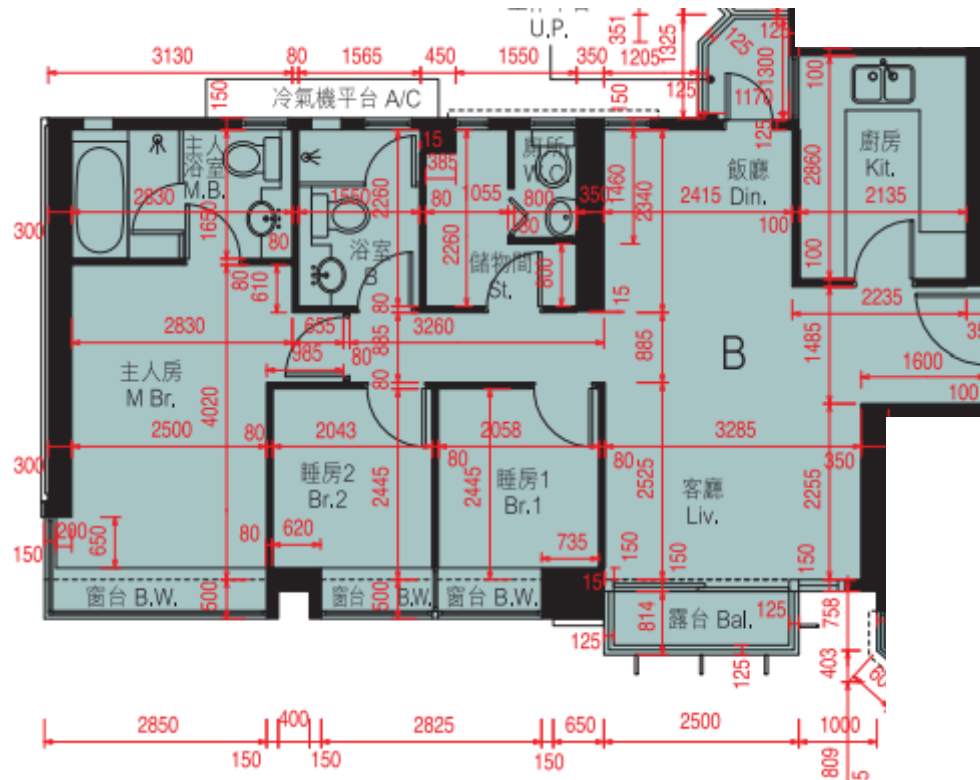

迎海·駿岸 第8座

5-6,9-11,16-18,21-23樓

B單位平面圖

實用面積:811呎

\*本單位平面圖只作參考及內部使用。

Pricerite 實惠