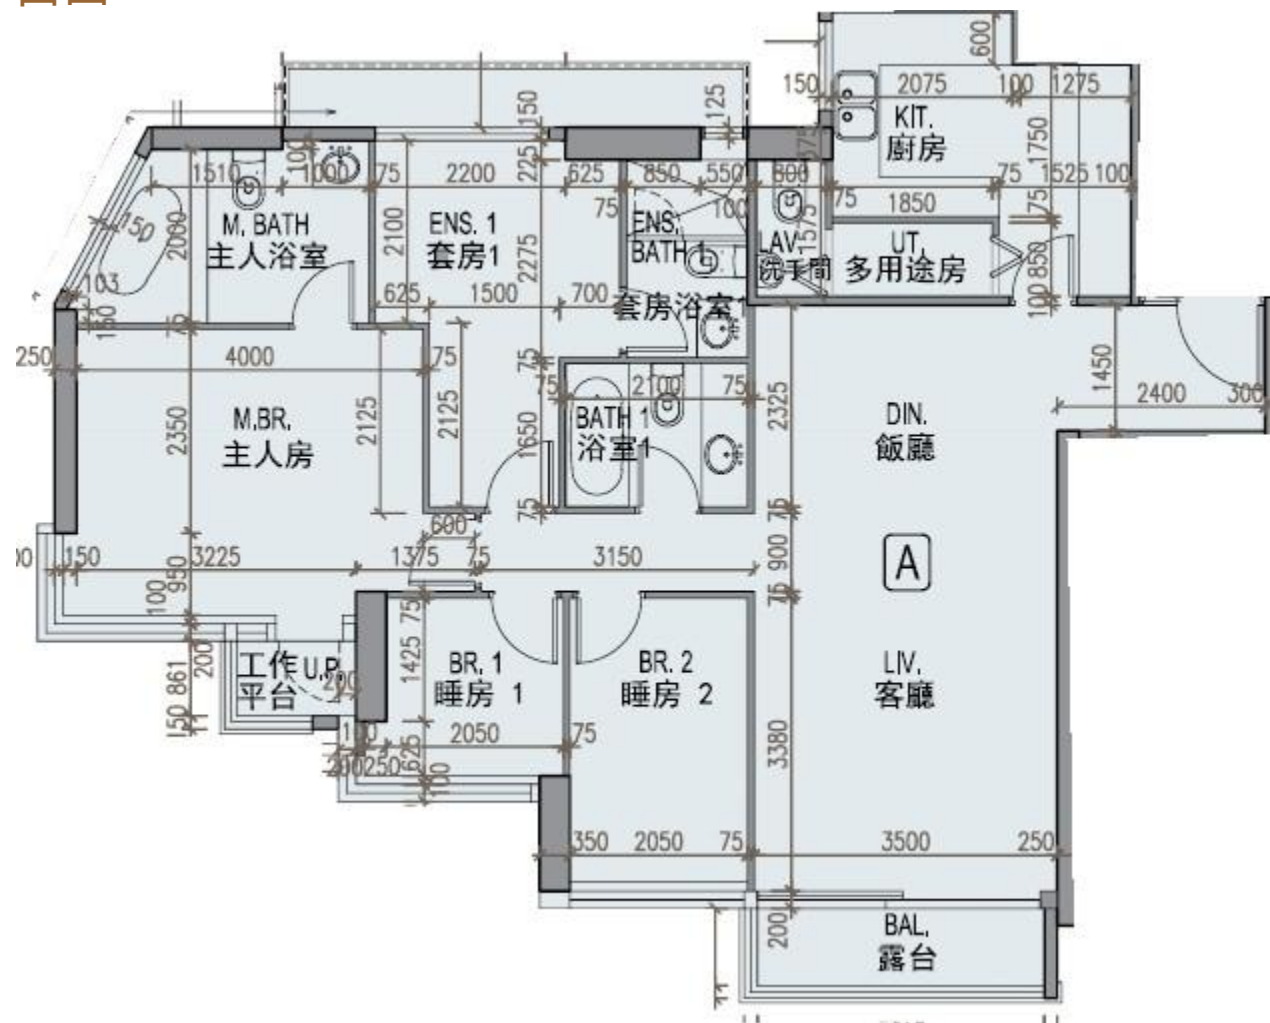

龍譽 Vibe Centro

第2A座

6-12,15-21樓A室-單位平面圖

實用面積:1147呎

露台:40呎

*本單位平面圖只作參考及內部使用。