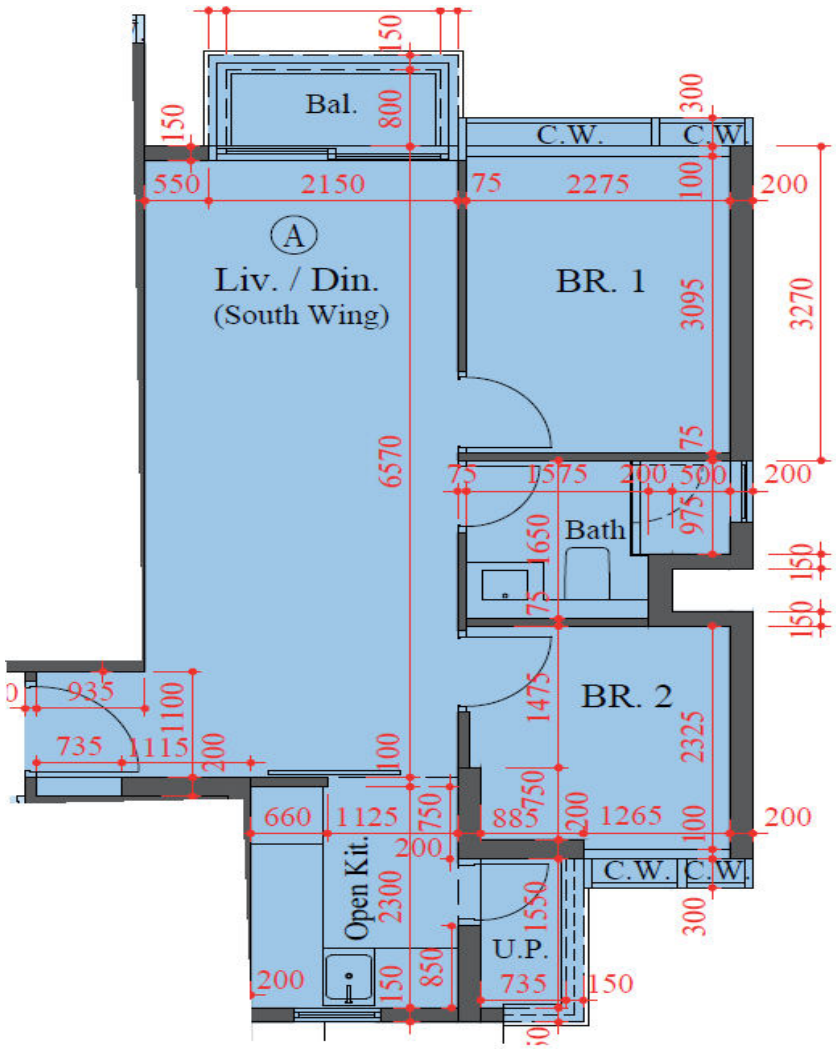

雙寓南翼5樓A室  
 實用面積:521尺  
 露台:22尺  
 工作平台:16尺

\*本單位平面圖只作參考及內部使用。