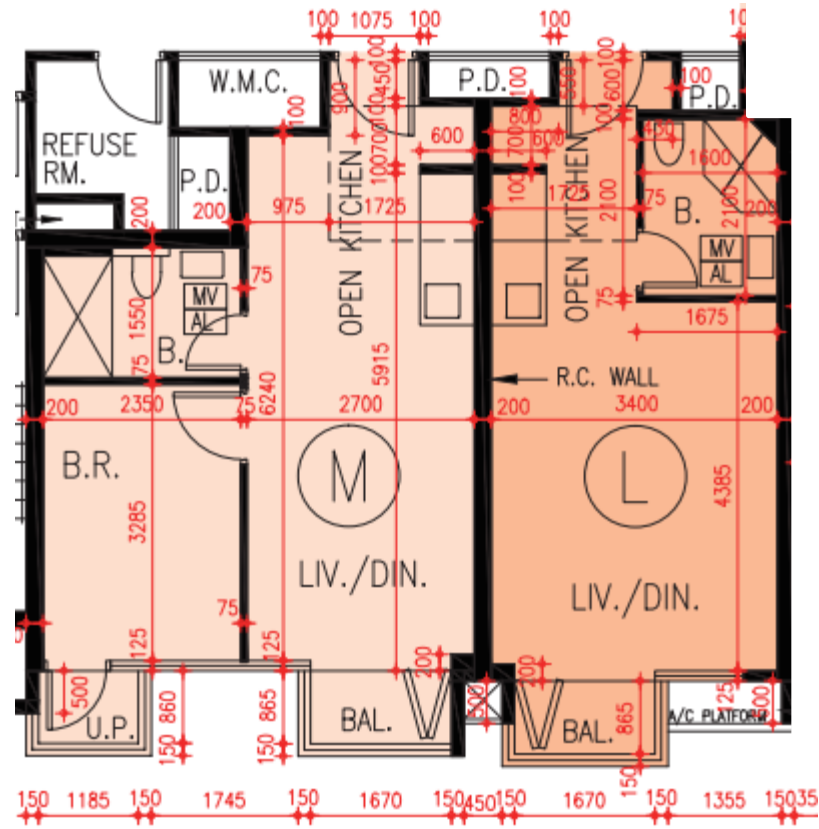

映御第1座-26樓

L,M單位平面圖

實用面積:

L: 300呎

M: 398呎

*本單位平面圖只作參考及內部使用。

Pricerite實惠