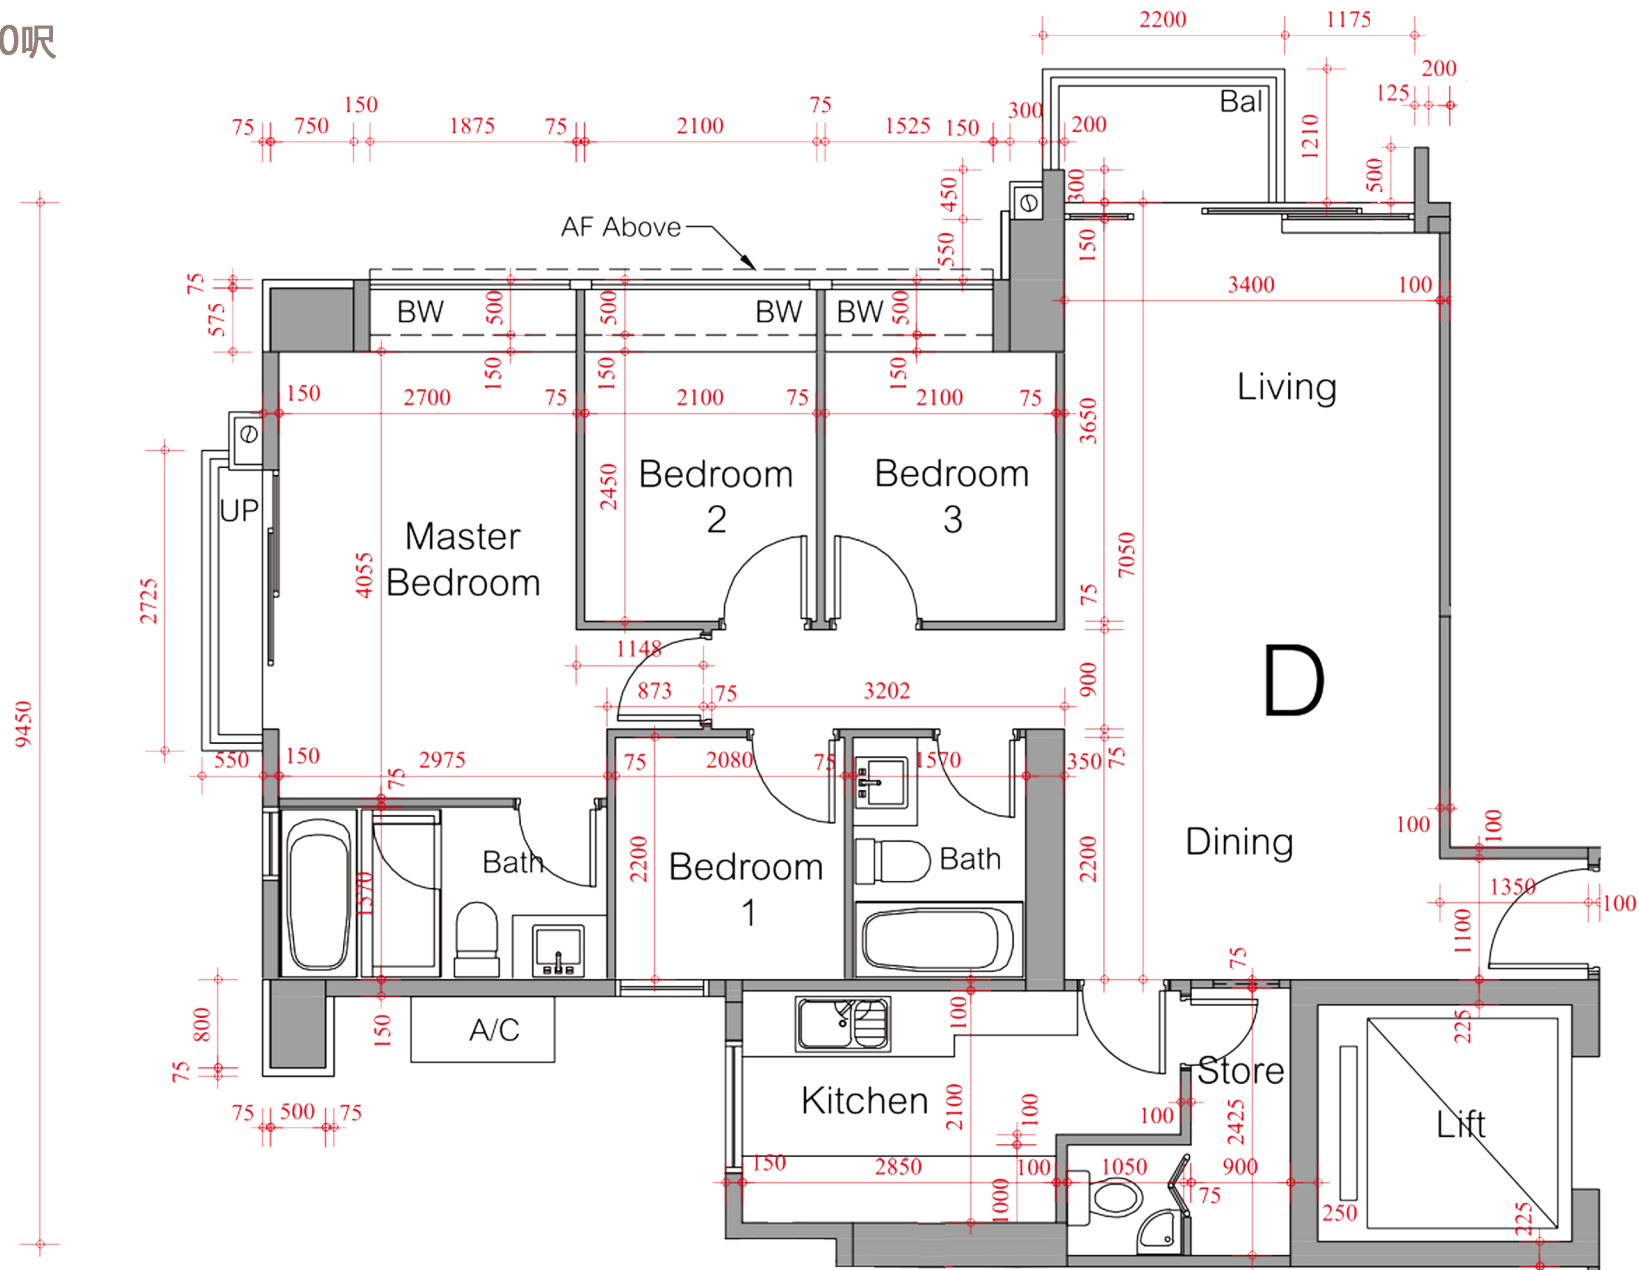

第五座 3/F-22/F  
3樓-22樓

D單位平面圖

實用面積：950呎

\*本單位平面圖只作參考及內部使用。