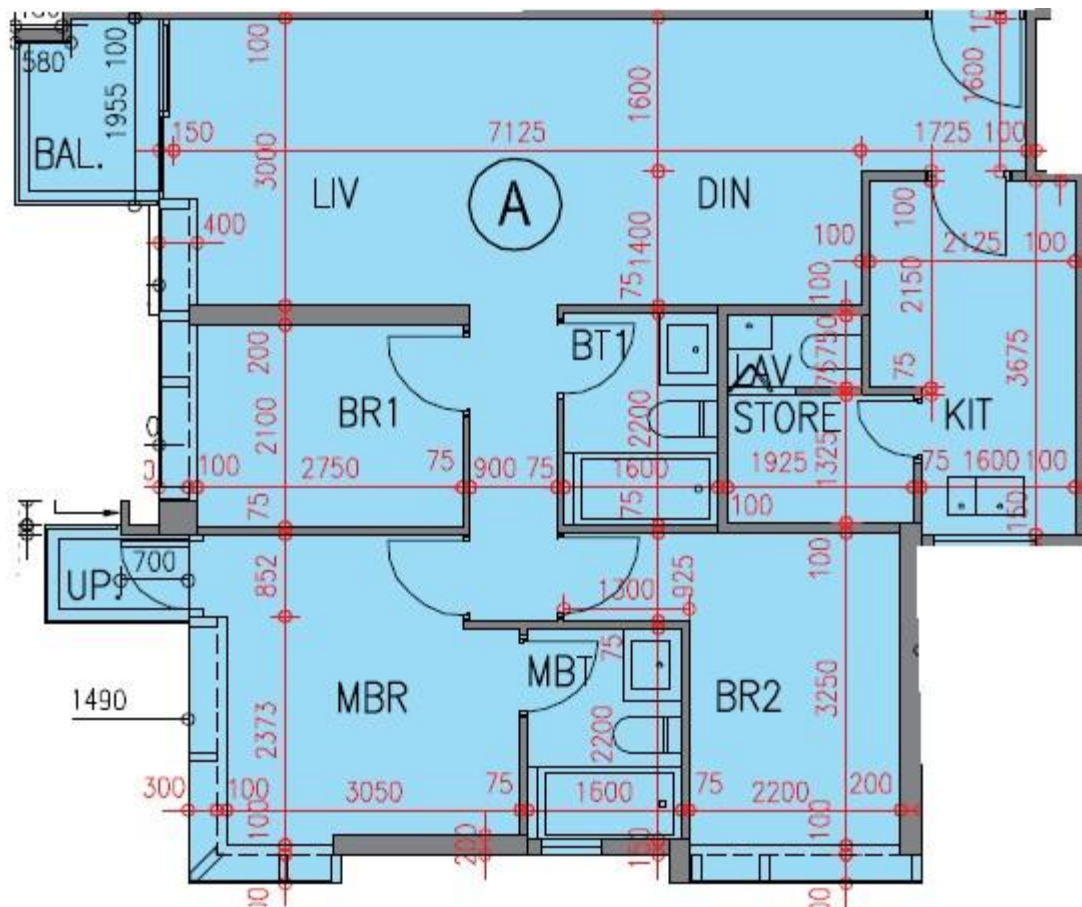

逸瓏園 The Mediterranean

第3座

1樓A室-單位平面圖

實用面積:888呎

露台:31呎

*本單位平面圖只作參考及內部使用。