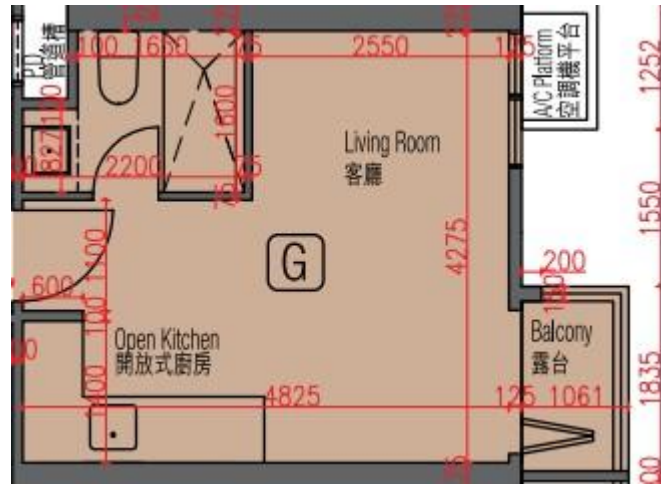

豐連ORI 1座

5至16樓G室實用面積:

單位：263呎

露台：22呎

*本單位平面圖只作參考及內部使用。