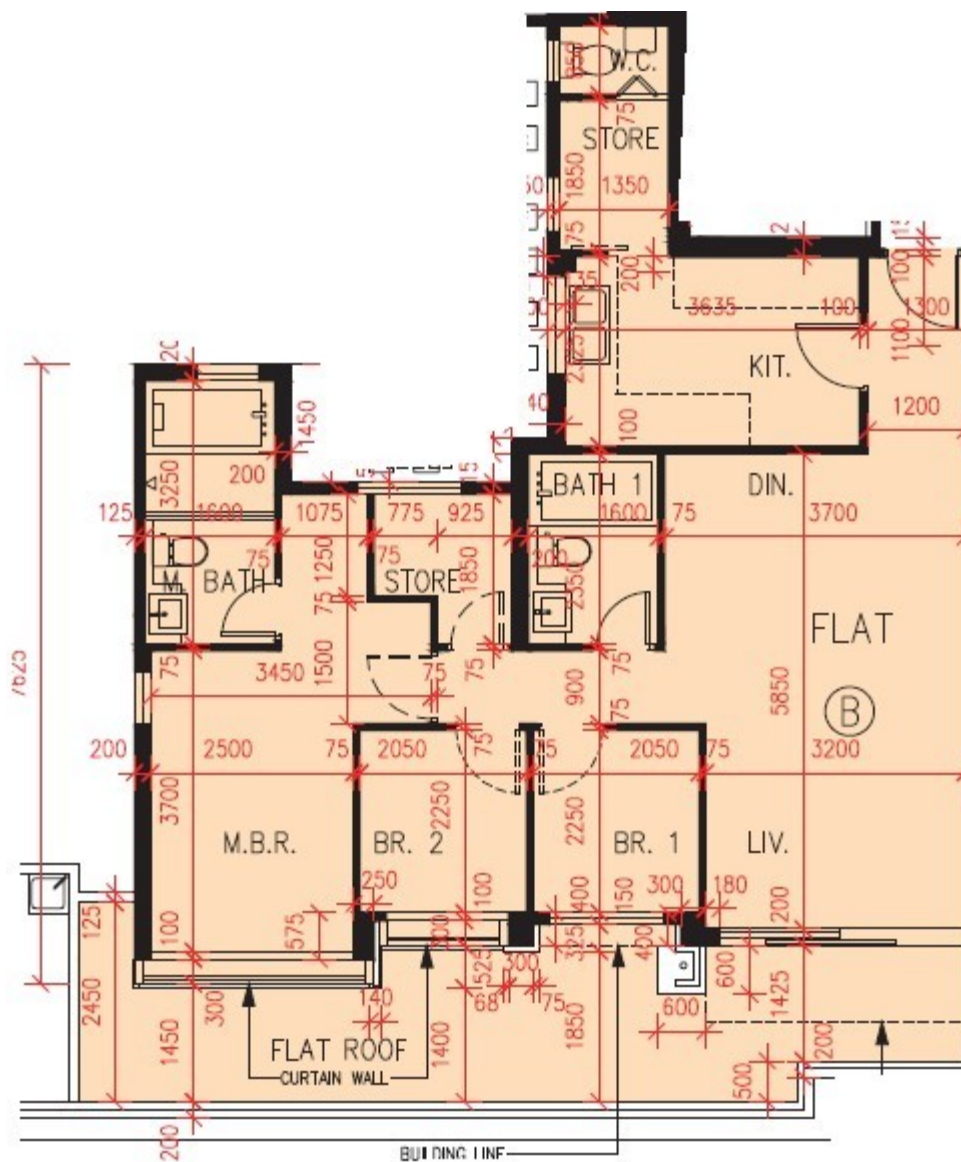

## 第 19 座

### 1 樓 B 室 - 單位平面圖

實用面積 : 898 呎

平台 : 192 呎

\* 本單位平面圖只作參考及內部使用。