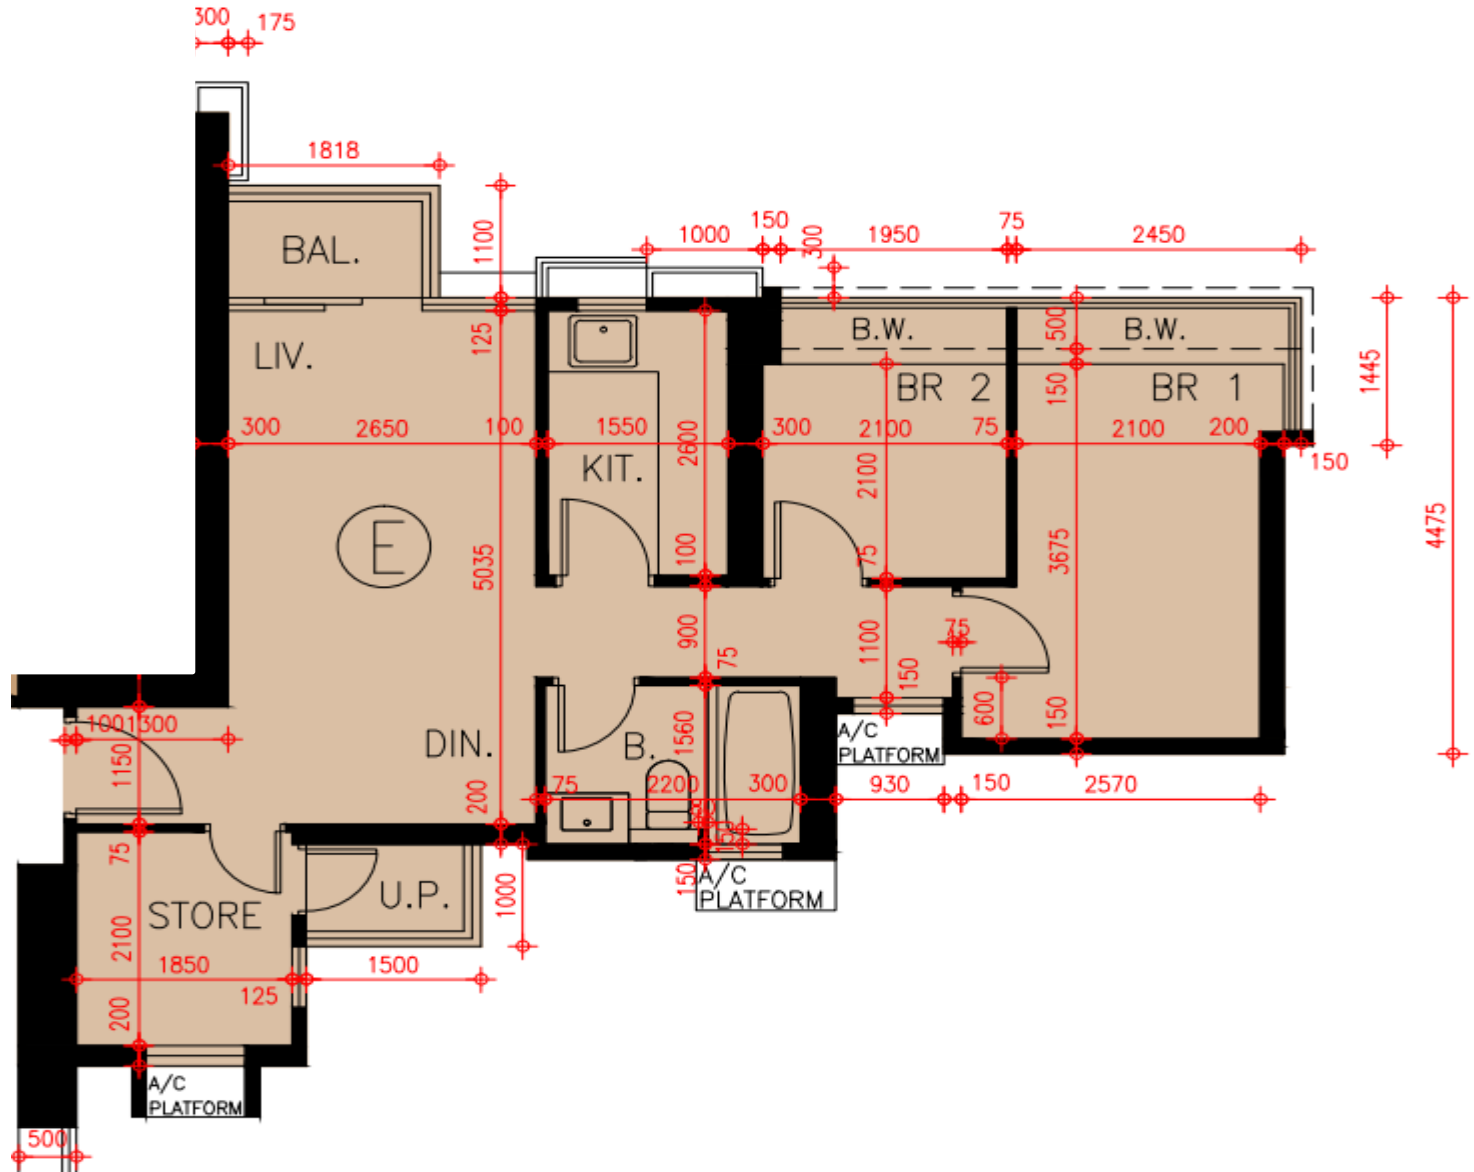

Grand Yoho- 10座50樓

E單位平面圖

實用面積:

E: 592呎

*本單位平面圖只作參考及內部使用。