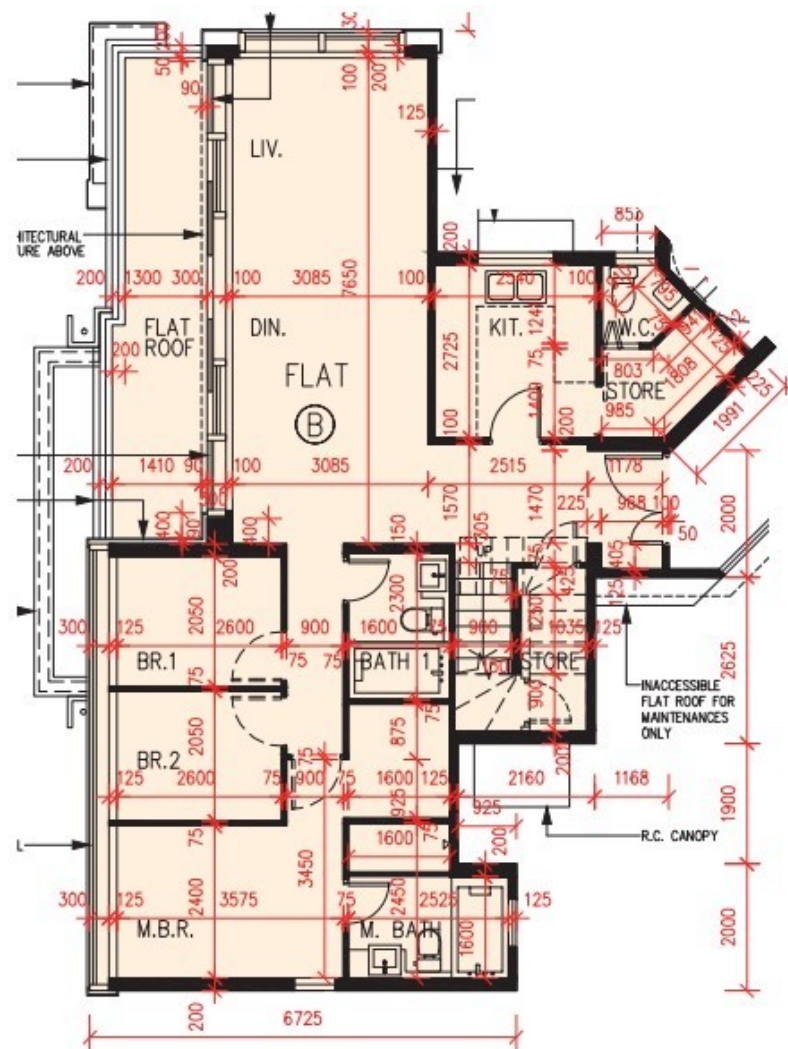

# PARK YOHO Genova

第12座

18樓

B室 - 單位平面圖

實用面積: 1055 呎

平台: 108 呎

天台: 678 呎

梯屋: 21 呎

\* 本單位平面圖只作參考及內部使用。