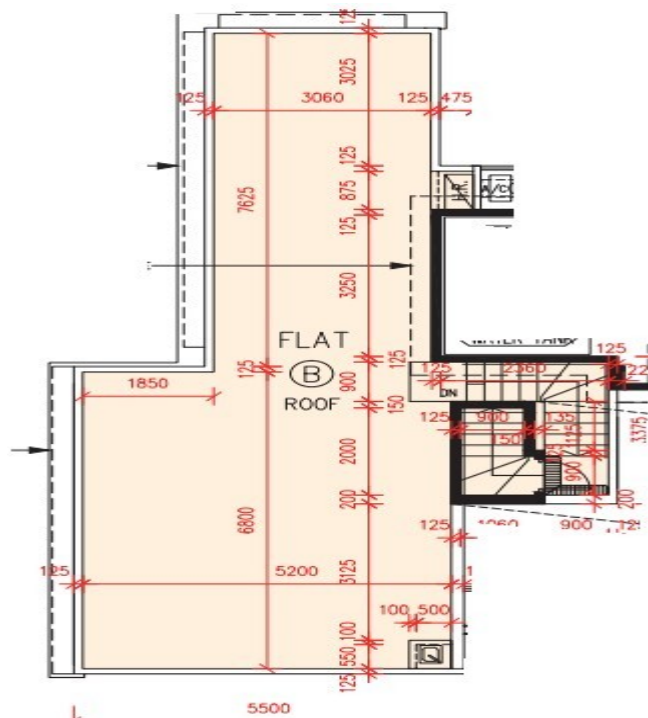

# PARK YOHO Genova

第12座

18樓

B室 - 單位平面圖

實用面積: 1055 呎

平台: 108 呎

天台: 678 呎

梯屋: 21 呎

\* 本單位平面圖只作參考及內部使用。