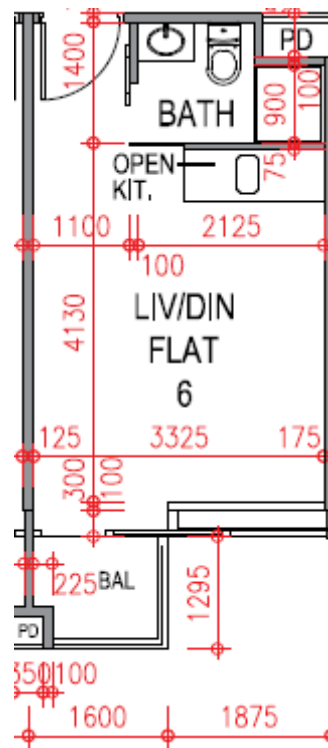

尚築

1-3樓

06單位平面圖

實用面積:243呎

\*本單位平面圖只作參考及內部使用。

Pricerite 實惠