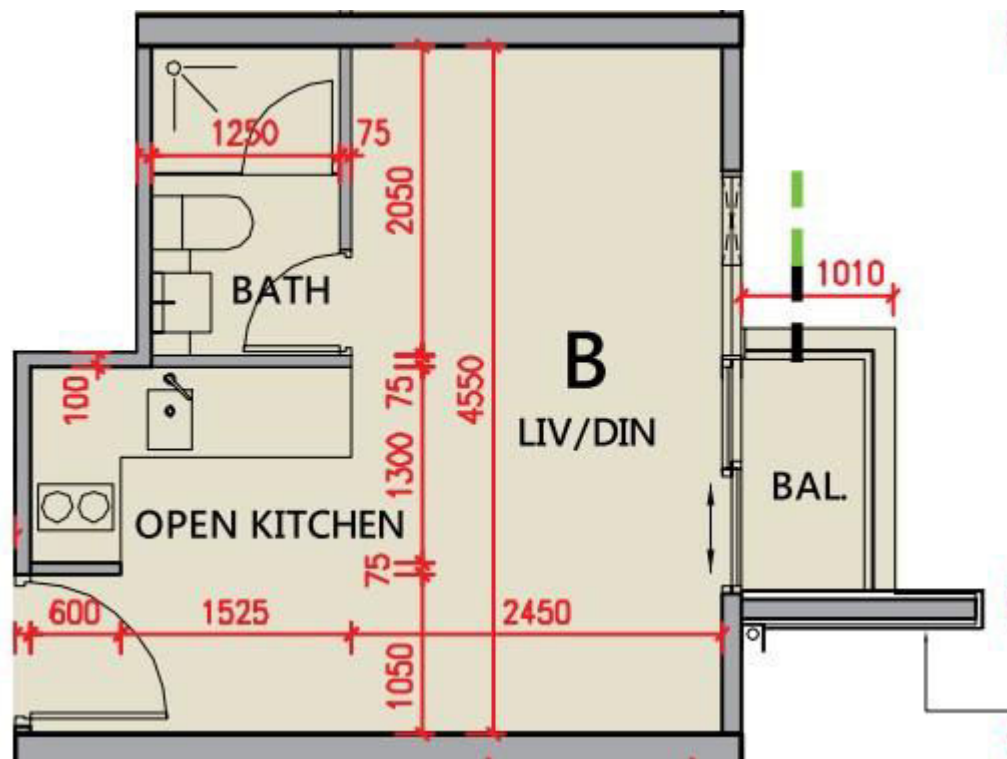

豐宴 21-23樓

B室

平面圖

實用面積: 247尺

露台: 22尺

*本單位平面圖只作參考及內部使用。