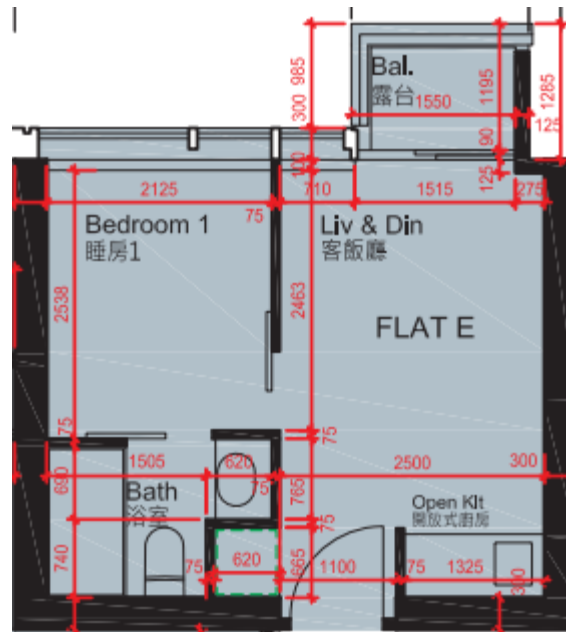

曉悅- 3,5-12,  
15-23,25-28樓  
E單位平面圖

實用面積:

E: 273呎

\*本單位平面圖只作參考及內部使用。

**Pricerite**實惠