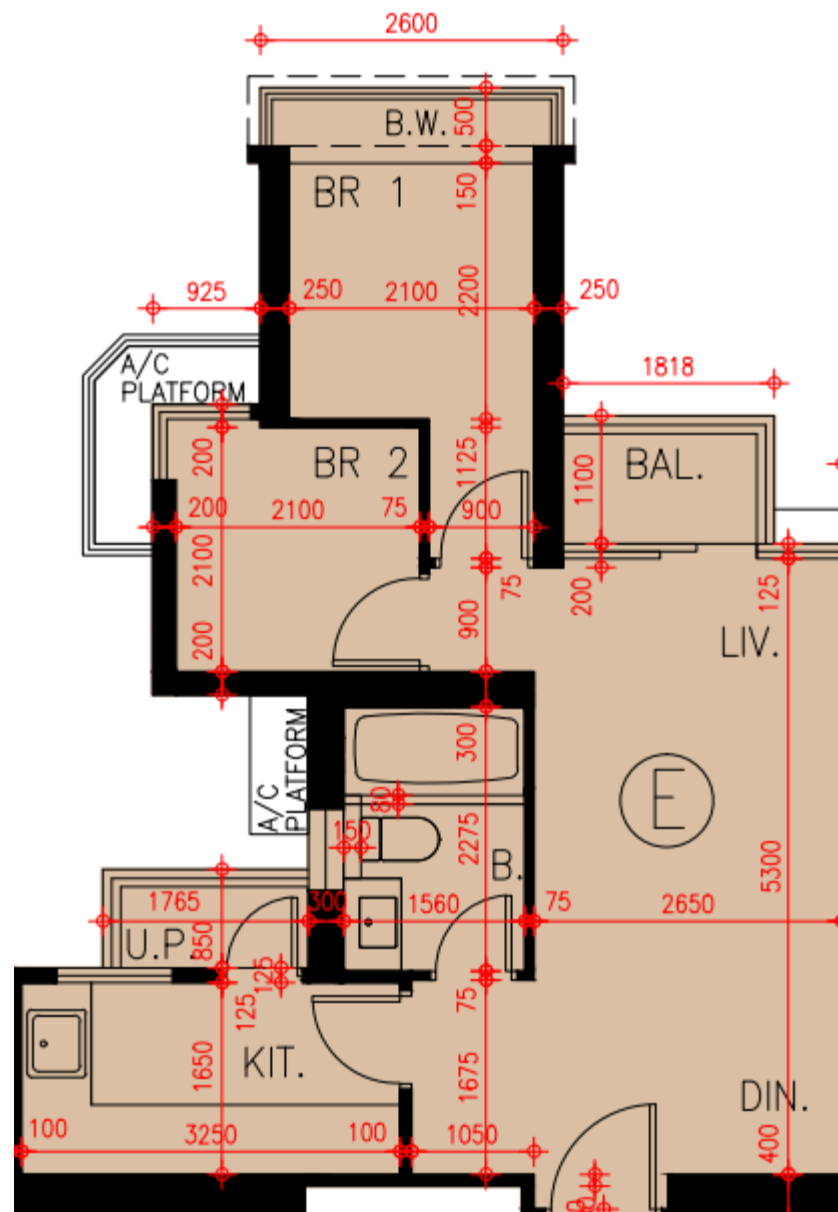

Grand Yoho- 10座43,45-48樓

E單位平面圖

實用面積:

E: 513呎

*本單位平面圖只作參考及內部使用。