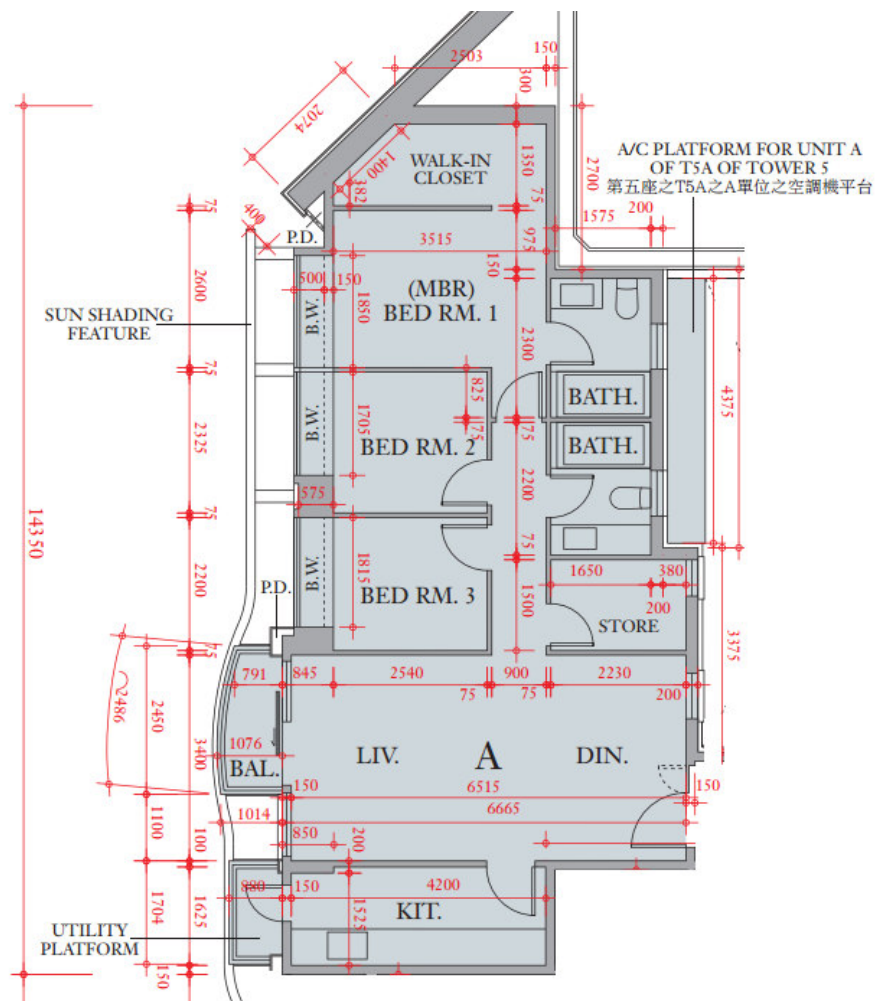

The Austin 第5座
 T5A座 2樓-3樓, 5樓-12樓
 A單位平面圖
 實用面積:890呎

*本單位平面圖只作參考及內部使用。

Pricerite實惠